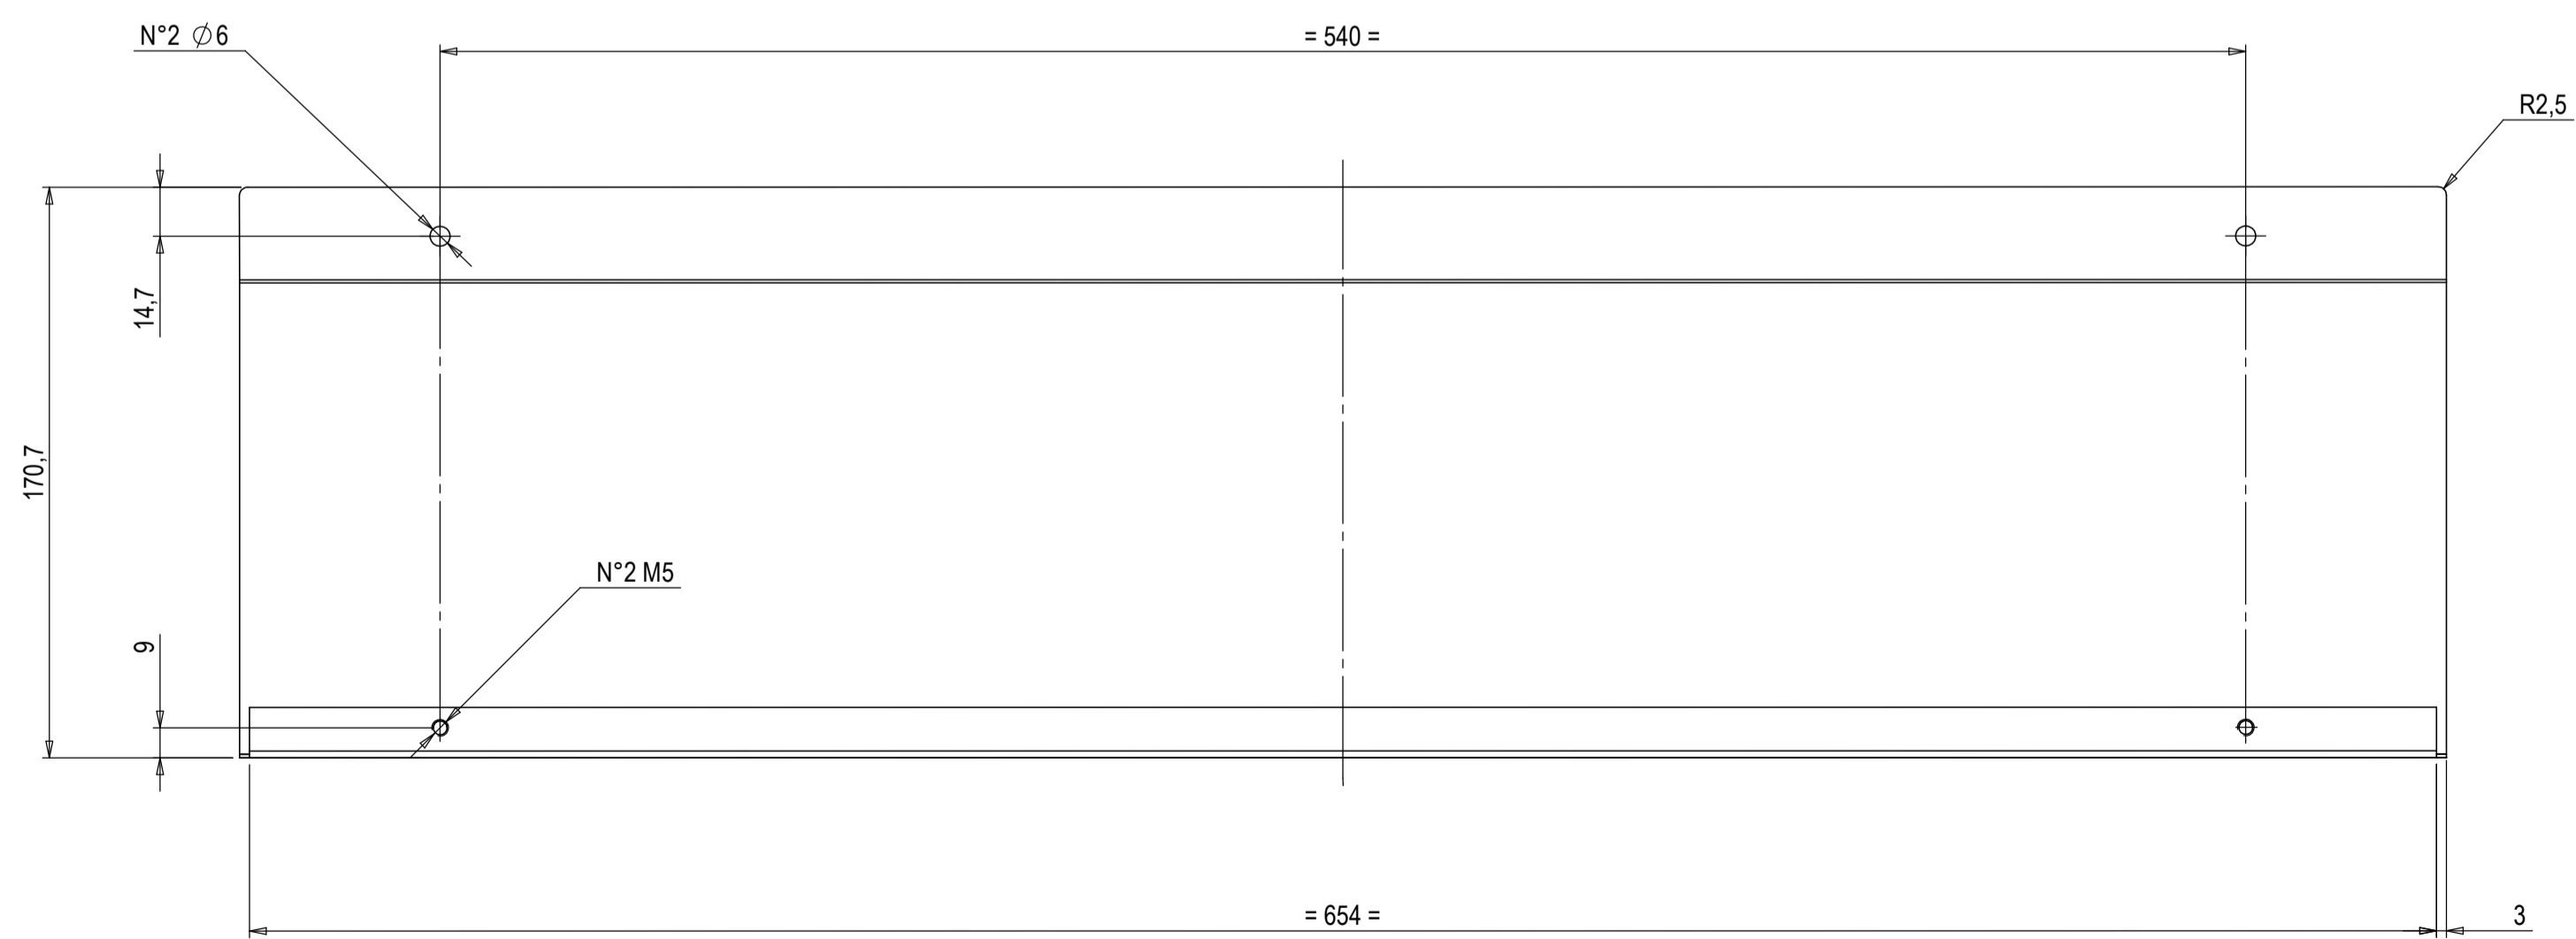

SEZIONE A-A

VISTA B
65.56°

SCALA 1:5

LAMIERA PIEG. sp. 1 mm

Proprietà della DMR snc - Senza autorizzazione scritta della stessa il presente disegno non potrà essere utilizzato per la costruzione dell'oggetto rappresentato né venire comunicato a terzi.

Scala:
1:2

N disegno
04656

Denominazione
COPERCHIO SUPPORTO TV FVS

Modifica Descrizione