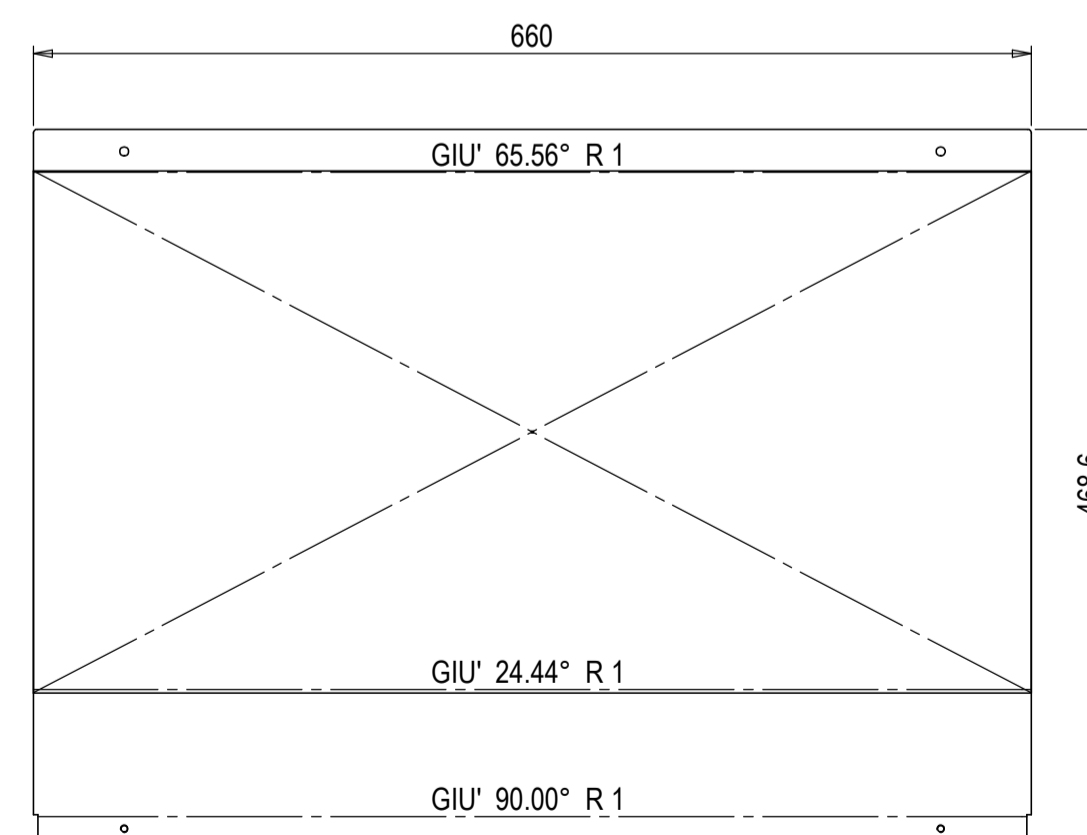

SEZIONE A-A

VISTA B
65.56°

SCALA 1:5

LAMIERA PIEG. sp. 1 mm

Proprietà della DMR snc - Senza autorizzazione scritta della stessa il presente disegno non potrà essere utilizzato per la costruzione dell'oggetto rappresentato né venire comunicato a terzi.

Scala:
1:2

N disegno
04656

Denominazione
COPERCHIO SUPPORTO TV FVS

Modifica Descrizione