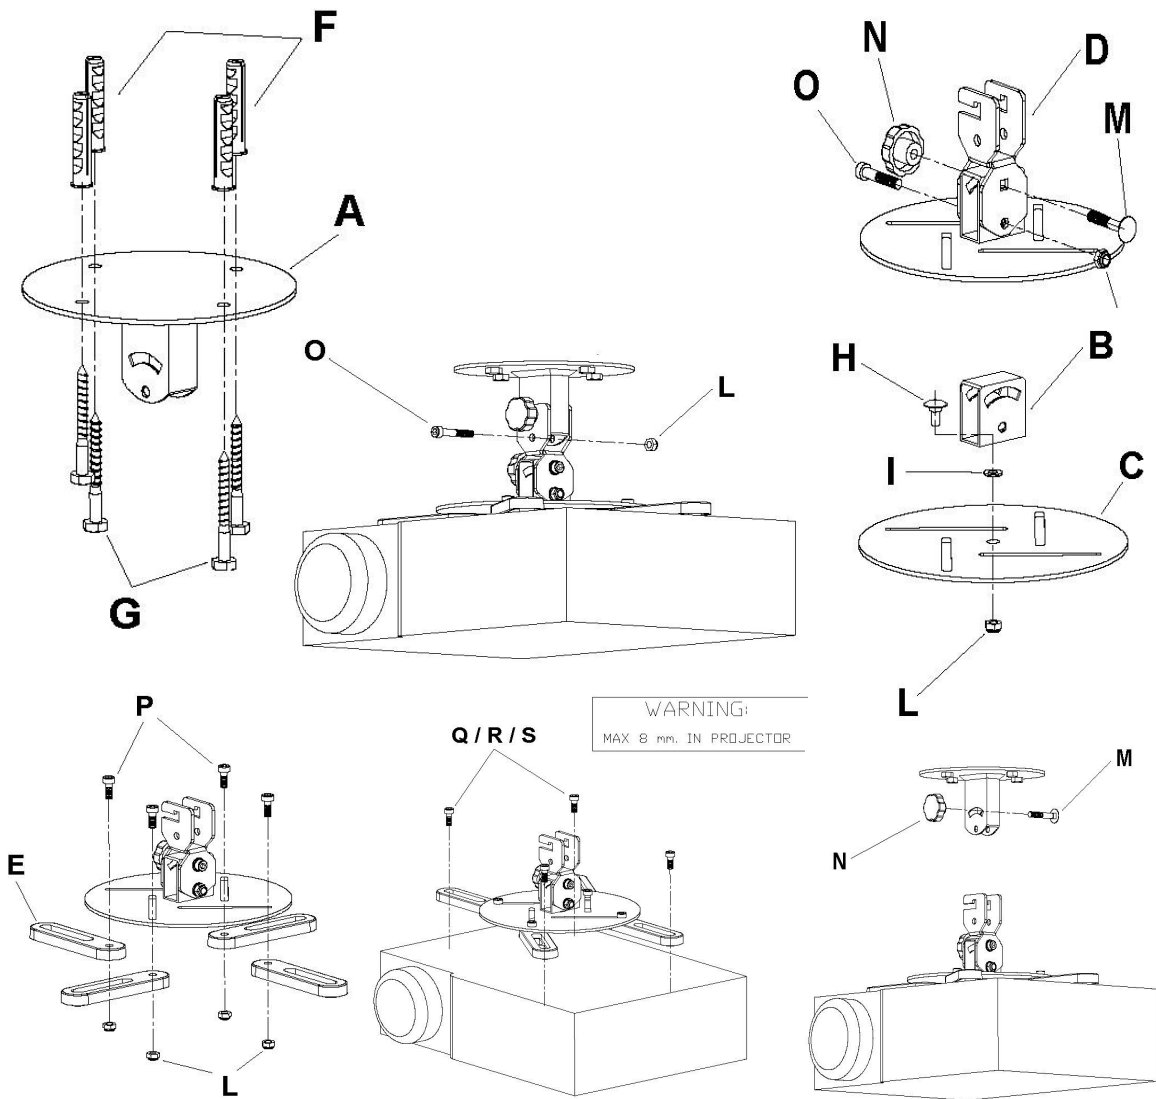

MONOPROJECTOR

PEZZO	CODICE	COLORE	QUANTITA'
A	21803		
B	21805		
C	21806		
D	21804		
E	21814		
F	KIT 01816		
G	KIT 01816		
H	KIT 01816		
I	KIT 01816		
L	KIT 01816		
M	KIT 01816		
N	KIT 01816		
O	KIT 01816		
P	KIT 01816		
Q	KIT 01816		
R	KIT 01816		
S	KIT 01816		