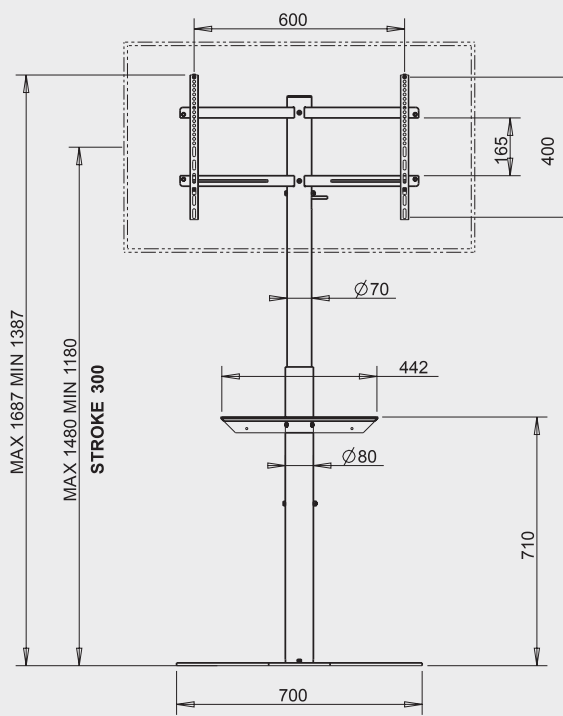

ACCESSORIO/ACCESSORY
MENSOLA / SHELF for Base Spring,
Handy Spring and Professional Spring
COL 07052