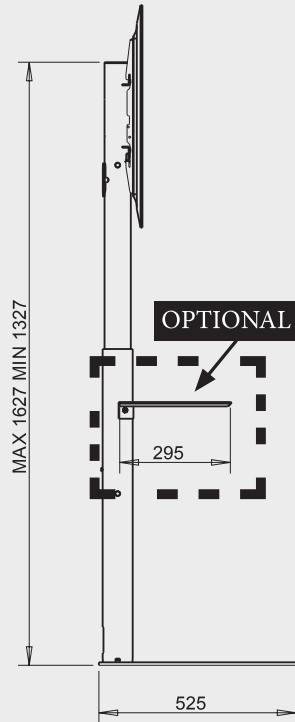

BASE SPRING
Col. ● Code 0.286

MIN VESA 100x100 - MAX VESA 600x400

81-165CM
32-65"

40KG
88LBS

FLOOR

Base Spring

Manual Trolleys & Floor Stand

BASE SPRING è una piantana adatta per applicazioni di digital signage in ambienti pubblici (i.e.: negozi, showroom, hotel) regolabile in altezza e dotata di un'escursione massima di 30cm. Grazie a un sistema di scorrimento verticale tramite molla a gas, la struttura in acciaio è stata studiata per essere stabile e maneggevole e offrire caratteristiche importanti: VESA max 600x400, portata sino a 40kg, passaggio per i cavi all'interno della colonna di supporto e una altezza da terra variabile da 118cm a 148cm.

BASE SPRING is a floor standing support designed for digital signage in public spaces (i.e. Shops, hotels, showrooms). A gas spring consents a maximum vertical excursion of 30 cm. Thanks to a vertical sliding system via gas spring, the steel structure is stable and easy to handle and presents remarkable characteristics: max weight capacity of 40kg, VESA compliant with max 600x400, electrical cables hidden inside the stand and a height from the ground ranging from 118cm to 148cm.

ACCESSORI BASE SPRING

SHELF BASE SPRING/HANDY SPRING/
PROFESSIONAL SPRING

cod 07052
Mensola

ACCESSORY BASE SPRING

SHELF BASE SPRING/HANDY SPRING/
PROFESSIONAL SPRING

cod 07052
Shelf

Targeted to Professionals