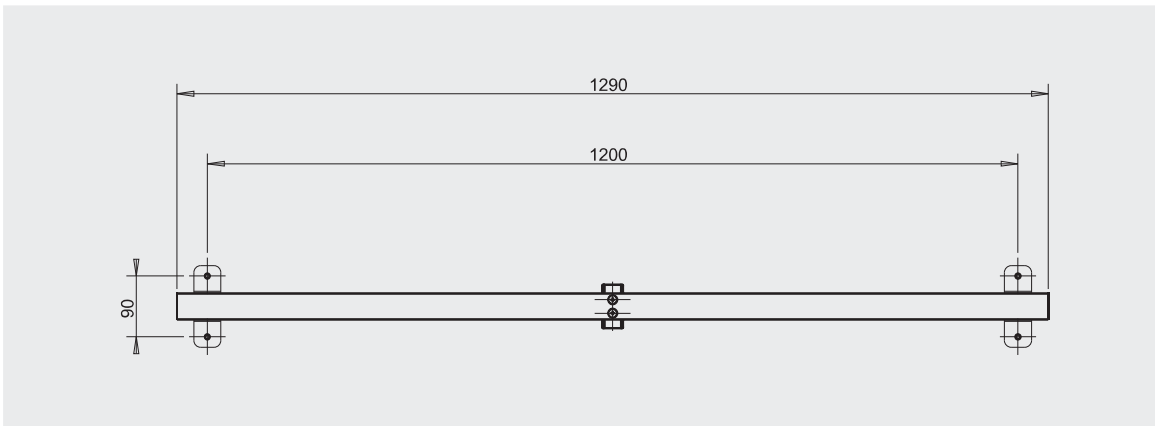

DRY WALL FIX FOR COLUMN
Col. ● Code 07085

BASE FOR COLUMN
Col. ● Code 07083

Dry Wall Fix For Column

Fissaggio delle colonne motorizzate a pareti di cartongesso.

Fastening system of the motorized columns on plasterboard walls.

Base For Column

Base da pavimento spessore 8mm per colonna elettrica.

A 8mm thick floor base for the electrical column.