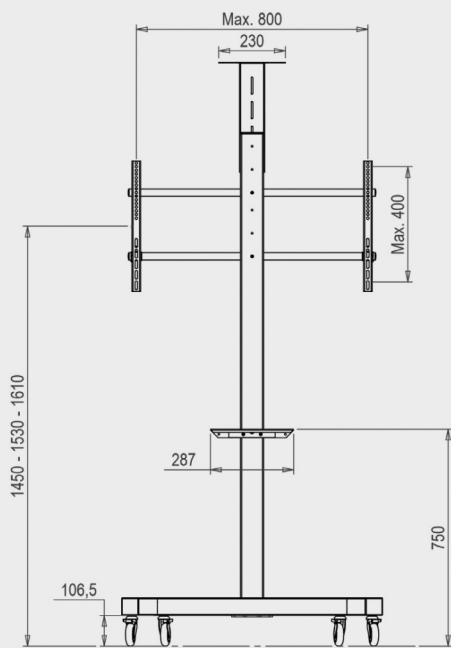

FIX TROLLEY ALL-IN-ONE
Col. ● Code Code 07141
MIN VESA 200x200 - MAX VESA 800x600

117-229CM
46-90"

80KG
176LBS

FIX TROLLEY
Col. ● Code Code 07147
MIN VESA 200x200 - MAX VESA 800x600

117-229CM
46-90"

80KG
176LBS

Fix Trolley

Fix Trolley all-in-one

FIX TROLLEY è il carrello perfetto per schermi di grande dimensione e per clienti sensibili al prezzo. FIX TROLLEY è disponibile in due versioni:

- **cod 07147 – FIX TROLLEY:** versione base senza mensola
- **cod 07141 – FIX TROLLEY ALL-IN-ONE:** versione completa di mensola porta webcam e porta pc.

Il monitor è posizionabile in una delle tre altezze disponibili.

FIX TROLLEY is the perfect trolley for large screens and price sensitive customers. FIX TROLLEY is available in two versions:

- **cod 07147 – FIX TROLLEY:** basic version without shelves for web-cam and notebook
- **cod 07141 – FIX TROLLEY ALL-IN-ONE:** full version that includes web-cam and notebook shelves.

The monitor can be positioned in one of the three available heights.

Manual Trolleys & Floor Stand