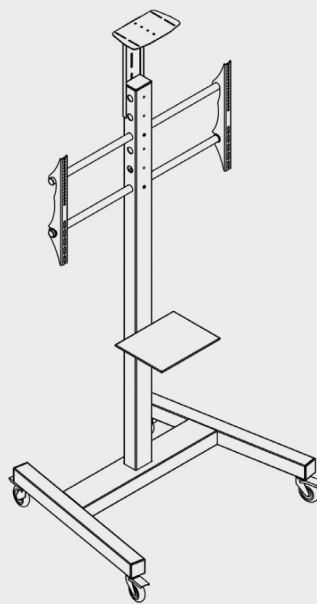

FIX TROLLEY ALL-IN-ONE
Col. ● Code Code 07141
MIN VESA 200x200 - MAX VESA 800x600

117-229CM
46-90"

80KG
176LBS

FIX TROLLEY
Col. ● Code Code 07147
MIN VESA 200x200 - MAX VESA 800x600

117-229CM
46-90"

80KG
176LBS

Fix Trolley

Fix Trolley all-in-one

FIX TROLLEY è il carrello perfetto per schermi di grande dimensione e per clienti sensibili al prezzo. FIX TROLLEY è disponibile in due versioni:

- **cod 07147 – FIX TROLLEY:** versione base senza mensola
- **cod 07141 – FIX TROLLEY ALL-IN-ONE:** versione completa di mensola porta webcam e porta pc.

Il monitor è posizionabile in una delle tre altezze disponibili.

FIX TROLLEY is the perfect trolley for large screens and price sensitive customers. FIX TROLLEY is available in two versions:

- **cod 07147 – FIX TROLLEY:** basic version without shelves for web-cam and notebook
- **cod 07141 – FIX TROLLEY ALL-IN-ONE:** full version that includes web-cam and notebook shelves.

The monitor can be positioned in one of the three available heights.

Manual Trolleys & Floor Stand