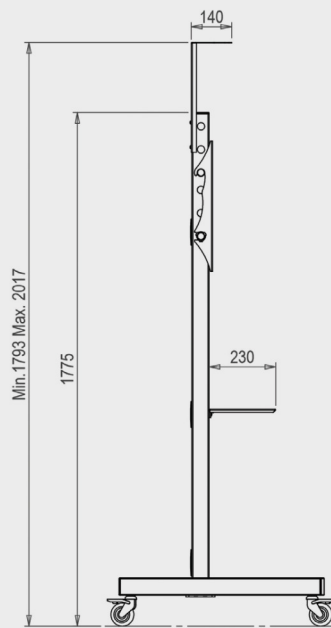

FIX TROLLEY ALL-IN-ONE
Col. ● Code Code 07141
MIN VESA 200x200 - MAX VESA 800x600

117-229CM
46-90"

80KG
176LBS

FIX TROLLEY
Col. ● Code Code 07147
MIN VESA 200x200 - MAX VESA 800x600

117-229CM
46-90"

80KG
176LBS

Fix Trolley

Fix Trolley all-in-one

FIX TROLLEY è il carrello perfetto per schermi di grande dimensione e per clienti sensibili al prezzo. FIX TROLLEY è disponibile in due versioni:

- **cod 07147 – FIX TROLLEY:** versione base senza mensola
- **cod 07141 – FIX TROLLEY ALL-IN-ONE:** versione completa di mensola porta webcam e porta pc.

Il monitor è posizionabile in una delle tre altezze disponibili.

FIX TROLLEY is the perfect trolley for large screens and price sensitive customers. FIX TROLLEY is available in two versions:

- **cod 07147 – FIX TROLLEY:** basic version without shelves for web-cam and notebook
- **cod 07141 – FIX TROLLEY ALL-IN-ONE:** full version that includes web-cam and notebook shelves.

The monitor can be positioned in one of the three available heights.

Manual Trolleys & Floor Stand