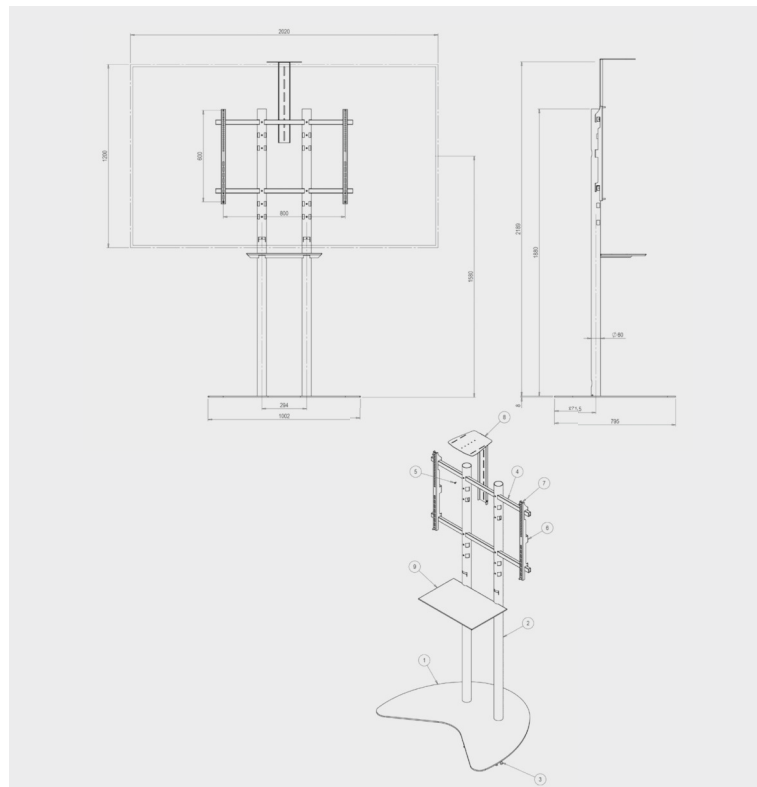

FLOOR STAND MAXI  
Col. ● Code 07163

MIN VESA 300x200 MAX VESA 1200x600

117-254CM  
46-100"

100KG  
220LBS

FLOOR

# Floor Stand Maxi

FLOOR STAND MAXI è il supporto da terra per monitor di grandi dimensioni e peso fino a 100Kg. Ideale per applicazioni Digital Signage sia in ambito aziendale che pubblico. È possibile installare il monitor a tre altezze differenti.

ATTENZIONE: FLOOR STAND MAXI è predisposto per posizionare il monitor in landscape. Segnalare in fase di ordine se il monitor dovrà essere posizionato in portrait.

FLOOR STAND MAXI is the floor stand for large monitors weighing up to 100Kg. Ideal for Digital Signage applications in both corporate and public settings. It is possible to install the monitor at three different heights.

ATTENTION: FLOOR STAND MAXI is designed to position the monitor in landscape, indicate when ordering if the monitor should be positioned in portrait.