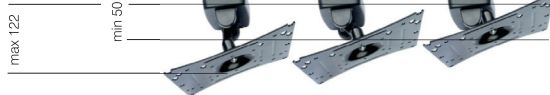

GYRO 1
Col. ● Code 06173
VESA 75x75 / 100x100 / 200x100

GYRO 1 EXTRA
Col. ● Code 06175
VESA 100x100 / 200x100 / 200x200

Gyro 1

Supporto tv a distanza regolabile dal muro con 2 snodi, inclinabile e con rotazione di 360° gradi. Adatto per tv a schermo piatto di piccole dimensioni.

Tv mount with adjustable wall distance, 2 pivot points, adjustable tilt and 360° rotation. Perfect for small flat screen tvs.

BRACCIO / ARM
GYRO 1 / GYRO 1 EXTRA

Gyro 1 Extra

Supporto tv a distanza regolabile dal muro con 2 snodi, inclinabile e con rotazione di 360° gradi. Adatto per tv a schermo piatto di piccole/medie dimensioni.

Tv mount with adjustable wall distance, 2 pivot points, adjustable tilt and 360° rotation. Perfect for small /medium flat screen tvs.