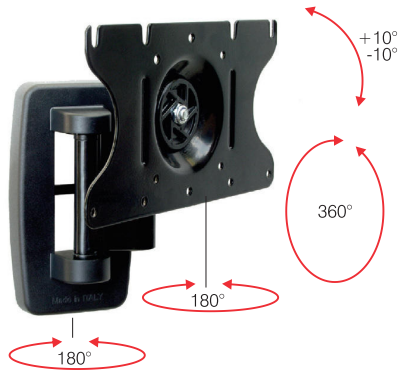

GYRO 1
Col. ● Code 06173
VESA 75x75 / 100x100 / 200x100

GYRO 1 EXTRA
Col. ● Code 06175
VESA 100x100 / 200x100 / 200x200

Gyro 1

Supporto tv a distanza regolabile dal muro con 2 snodi, inclinabile e con rotazione di 360° gradi. Adatto per tv a schermo piatto di piccole dimensioni.

Tv mount with adjustable wall distance, 2 pivot points, adjustable tilt and 360° rotation. Perfect for small flat screen tvs.

BRACCIO / ARM
GYRO 1 / GYRO 1 EXTRA

Gyro 1 Extra

Supporto tv a distanza regolabile dal muro con 2 snodi, inclinabile e con rotazione di 360° gradi. Adatto per tv a schermo piatto di piccole/medie dimensioni.

Tv mount with adjustable wall distance, 2 pivot points, adjustable tilt and 360° rotation. Perfect for small /medium flat screen tvs.