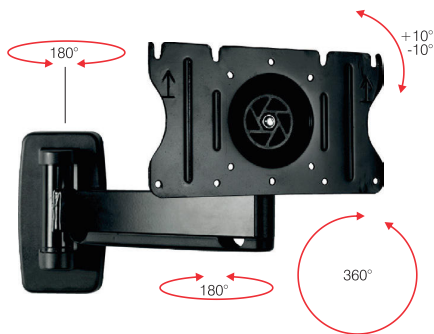

GYRO 2  
 Col. ● Code 06171  
 VESA 75x75 / 100x100 / 200x100

GYRO 2 EXTRA  
 Col. ● Code 06174  
 VESA 100x100 / 200x100 / 200x200

## Gyro 2

Supporto tv a distanza regolabile dal muro con 2 snodi, inclinabile e con rotazione di 360° gradi. Adatto per tv.

Tv mount with adjustable wall distance with 2 pivot points, adjustable tilt and 360° rotation. Perfect for small flat screen tvs.

## Gyro 2 Extra

Supporto tv a distanza regolabile dal muro con 2 snodi, inclinabile e con rotazione di 360° gradi. Adatto per tv a schermo piatto di piccole/medie dimensioni.

Tv mount with adjustable wall distance with 2 pivot points, adjustable tilt and 360° rotation. Perfect for small / medium flat screen tvs.