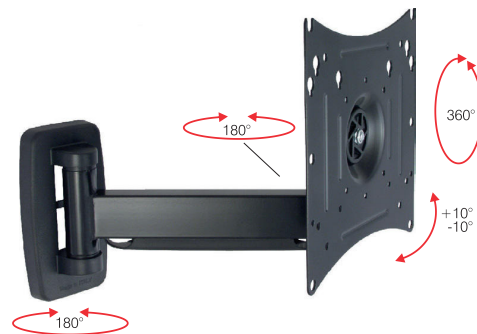

## Gyro 2

Supporto tv a distanza regolabile dal muro con 2 snodi, inclinabile e con rotazione di 360° gradi. Adatto per tv.

Tv mount with adjustable wall distance with 2 pivot points, adjustable tilt and 360° rotation. Perfect for small flat screen tvs.

## Gyro 2 Extra

Supporto tv a distanza regolabile dal muro con 2 snodi, inclinabile e con rotazione di 360° gradi. Adatto per tv a schermo piatto di piccole/medie dimensioni.

Tv mount with adjustable wall distance with 2 pivot points, adjustable tilt and 360° rotation. Perfect for small / medium flat screen tvs.