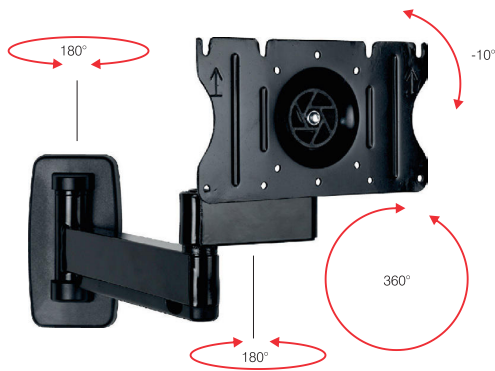

GYRO 3  
Col. ● Code 06172  
VESA 75x75 / 100x100 / 200x100

GYRO 3 EXTRA  
Col. ● Code 06176  
VESA 100x100 / 200x100 / 200x200

## Gyro 3

Supporto tv a distanza regolabile dal muro con 3 snodi, inclinabile e con rotazione di 360° gradi. Adatto per tv a schermo piatto di piccole dimensioni.

Tv mount with adjustable wall distance with 3 pivot points, adjustable tilt and 360° rotation. Perfect for small flat screen tvs.

## Gyro 3 Extra

Supporto tv a distanza regolabile dal muro con 3 snodi, inclinabile e con rotazione di 360° gradi. Adatto per tv a schermo piatto di piccole/medie dimensioni.

Tv mount with adjustable wall distance with 3 pivot points, adjustable tilt and 360° rotation. Perfect for small / medium flat screen tvs.