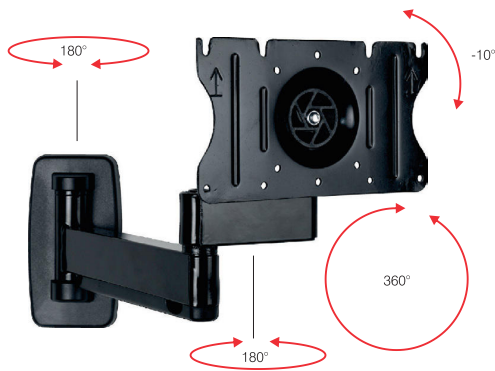

GYRO 3
Col. ● Code 06172
VESA 75x75 / 100x100 / 200x100

25-81CM 20KG 50MM
10-32" 44LBS

GYRO 3 EXTRA
Col. ● Code 06176
VESA 100x100 / 200x100 / 200x200

25-102CM 25KG 50MM
10-40" 55LBS

Gyro 3

Supporto tv a distanza regolabile dal muro con 3 snodi, inclinabile e con rotazione di 360° gradi. Adatto per tv a schermo piatto di piccole dimensioni.

Tv mount with adjustable wall distance with 3 pivot points, adjustable tilt and 360° rotation. Perfect for small flat screen tvs.

Gyro 3 Extra

Supporto tv a distanza regolabile dal muro con 3 snodi, inclinabile e con rotazione di 360° gradi. Adatto per tv a schermo piatto di piccole/medie dimensioni.

Tv mount with adjustable wall distance with 3 pivot points, adjustable tilt and 360° rotation. Perfect for small / medium flat screen tvs.