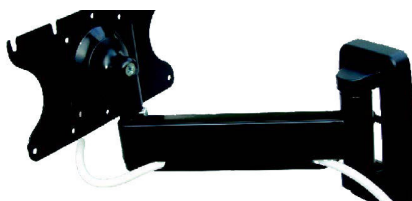

GYRO CAMPER
 Col. ● Code 26176
 VESA 75x75 / 100x100 / 200x100

25-81CM 20KG 50MM
 10-32" 44LBS

WALL

Gyro Camper

Wall Mounts Solutions

WALL MOUNTS SOLUTIONS

Supporto murale a tre snodi, inclinabile per tv lcd con fermo a parete.

Inclinable wall bracket with three articulations for lcd tv and with blocking system at wall.

GYRO: QUALCHE DETTAGLIO/A FEW DETAILS

Piastre fissate al muro con 4 tasselli in dotazione.

Plate fixed to wall with 4 supplied rawplugs.

Facilità di montaggio tv.

Easy to attach and detach tv.

Regolazione dell'asse verticale e orizzontale della tv.

Vertical and horizontal adjustment of the tv.

Alloggiamento cavi.
Tidy cable system.

Rotazione 90° destra/sinistra.
90° right/left rotation.