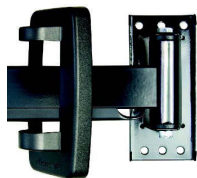

GYRO CAMPER
 Col. ● Code 26176
 VESA 75x75 / 100x100 / 200x100

25-81CM 20KG 50MM
 10-32" 44LBS

WALL

Gyro Camper

Wall Mounts Solutions

WALL MOUNTS SOLUTIONS

Supporto murale a tre snodi, inclinabile per tv lcd con fermo a parete.

Inclinable wall bracket with three articulations for lcd tv and with blocking system at wall.

GYRO: QUALCHE DETTAGLIO/A FEW DETAILS

Piastre fissate al muro con 4 tasselli in dotazione.

Plate fixed to wall with 4 supplied rawplugs.

Facilità di montaggio tv.

Easy to attach and detach tv.

Regolazione dell'asse verticale e orizzontale della tv.

Vertical and horizontal adjustment of the tv.

Alloggiamento cavi.
Tidy cable system.

Rotazione 90° destra/sinistra.
90° right/left rotation.