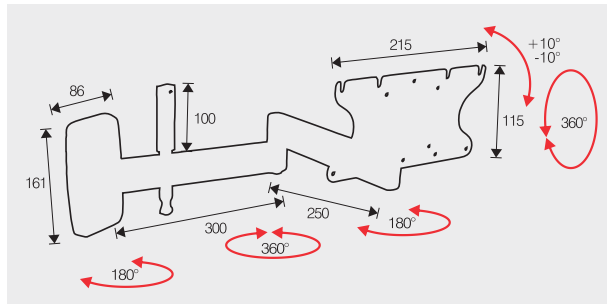

GYRO CAMPER
 Col. ● Code 26176
 VESA 75x75 / 100x100 / 200x100

25-81CM 20KG 50MM
 10-32" 44LBS

WALL

Gyro Camper

Wall Mounts Solutions

WALL MOUNTS SOLUTIONS

Supporto murale a tre snodi, inclinabile per tv lcd con fermo a parete.

Inclinable wall bracket with three articulations for lcd tv and with blocking system at wall.

GYRO: QUALCHE DETTAGLIO/A FEW DETAILS

Piastre fissate al muro con 4 tasselli in dotazione.

Plate fixed to wall with 4 supplied rawplugs.

Facilità di montaggio tv.

Easy to attach and detach tv.

Regolazione dell'asse verticale e orizzontale della tv.

Vertical and horizontal adjustment of the tv.

Alloggiamento cavi.
Tidy cable system.

Rotazione 90° destra/sinistra.
90° right/left rotation.