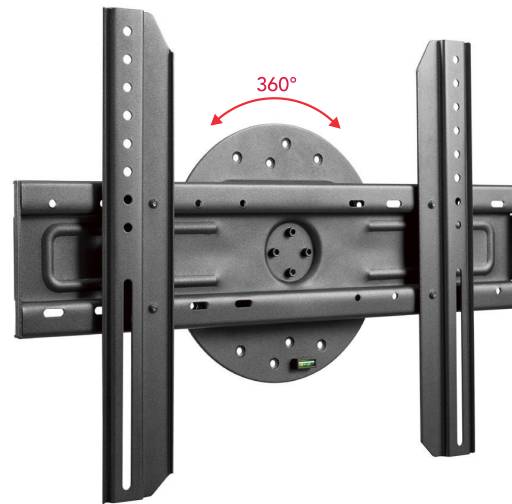

GYRO MOUNT
Col. ● Code 07119

MINI VESA 200x200 - MAX VESA 600x400

94-178CM
37-70"

50KG
125LBS

51MM

WALL

Gyro Mount

GYRO MOUNT è un supporto a parete girevole ideato appositamente per display interattivi. Facile da installare, GYRO MOUNT ha una rotazione costante di 90° permettendo il posizionamento del monitor in Landscape o portrait a seconda delle esigenze.

Grazie alla sua funzionalità e semplicità operativa, GYRO MOUNT rende ogni luogo di lavoro più flessibile, dagli spazi più stretti alle meeting room più ampie.

GYRO MOUNT is a rotating wall mount solution designed specifically for interactive displays. Easy to install, GYRO MOUNT has a 90° rotation which enables the monitor to be positioned in landscape or portrait mode depending on the needs.

Thanks to its functionality and operational simplicity, GYRO MOUNT transforms every workplace, be it small or large, into a more versatile and flexible environment.

SWIVEL SCREEN
SWIVEL SCREEN

Wall Mounts Solutions