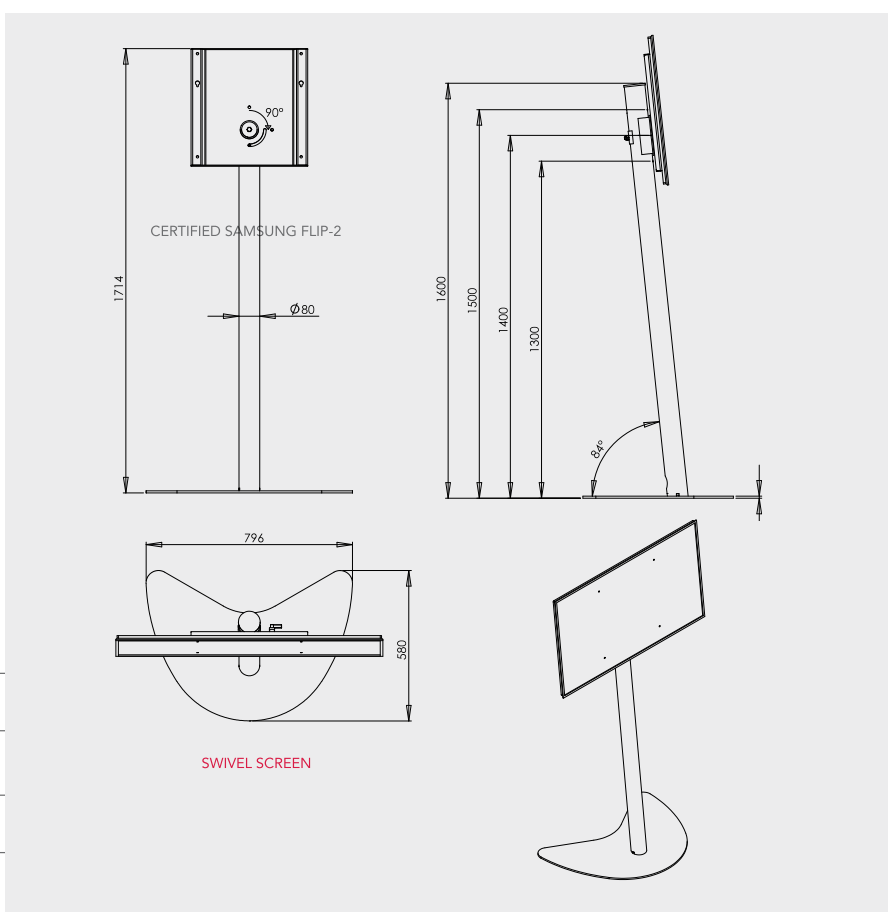

VESA 400X400

MAX 165CM
MAX 65"

50KG
110LBS

FLOOR

Gyro Stand

GYRO STAND è un supporto da pavimento con funzione di rotazione dello schermo, progettato per soddisfare le ultime esigenze in ambito di sale riunioni.

Grazie alla funzione di rotazione di 90°, lo schermo può essere posizionato in modalità verticale o orizzontale ed è compatibile con i migliori e più diffusi display touch sul mercato, oltre a essere certificato per la nuova serie SAMSUNG FLIP 2 da 55" e 65".

GYRO STAND rende qualsiasi spazio più flessibile, dalle piccole sale riunioni alle sale conferenze e anche gli uffici privati. Il design perfetto e curato e la scelta del colore bianco o nero consentono il posizionamento del supporto sia in ambienti tradizionali che in uffici dal design moderno.

GYRO STAND is a floor stand with screen rotation function, designed to meet the latest needs for meeting and collaboration rooms.

Thanks to the possibility of 90° rotation, the screen can be positioned in landscape or portrait mode; it is compatible with the best and most popular touch displays on the market, as well as being certified for the new 55" and 65" SAMSUNG FLIP 2 series.

GYRO STAND makes any space more flexible, from small meeting rooms to conference rooms and even private offices. The perfect and refined design and the choice of the white or black colour allow the support to be positioned both in traditional environments and in modern design offices.

ACCESSORI GYRO STAND

cod 17124

Mensola / Shelf 700x200mm

KIT ADAPTOR 600

cod 04511

Adattatore / Adaptor VESA 600x400

Manual Trolleys & Floor Stand

MANUAL TROLLEYS
& FLOOR STAND