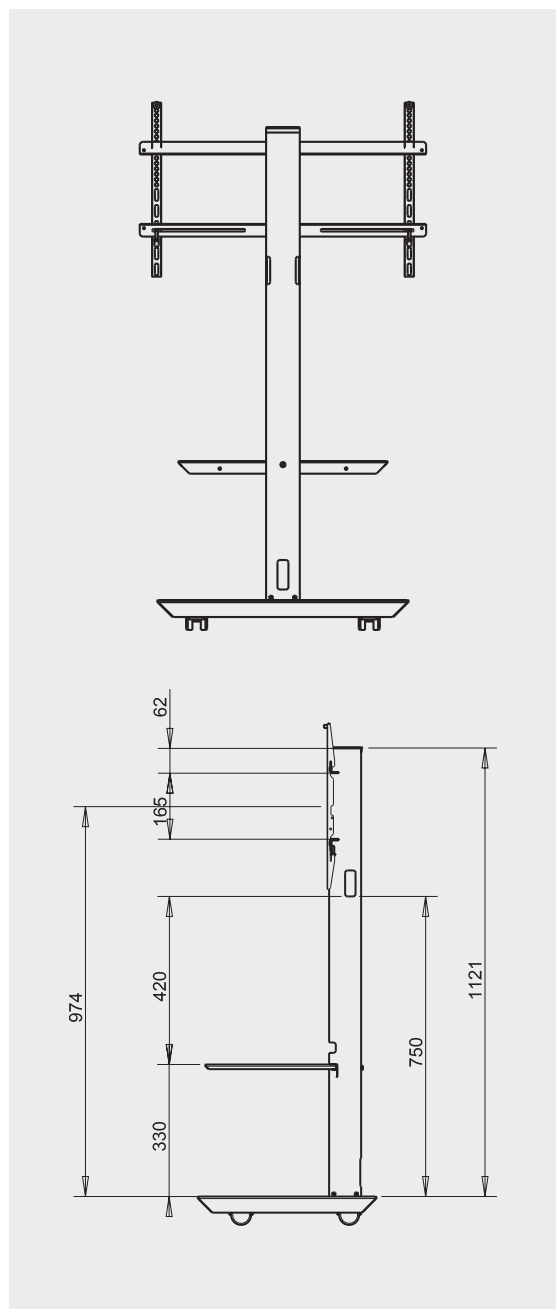

HANDY  
 Col. ● Code 0.25 ● Code 0.251  
 MIN VESA 100x100 - MAX VESA 600x400

81-107CM  
 32-42"

40KG  
 88LBS

FLOOR

# Handy

HANDY è un supporto in metallo da terra per monitor e tv sino a 42". Ad altezza fissa dalla base di 116 cm, può essere usato sia nella versione carrello che in quella di piantana, molto stabile grazie a una base di 60x45 cm. Lo stelo consente il passaggio dei cavi di alimentazione all'interno e il piano d'appoggio per decoder/dvd, già incluso nella confezione, è ad altezza fissa di 27 cm da terra.

HANDY is a metal floor stand for monitors and tvs up to 42". It has a fixed height of 116 cm and can be used both as a stand or as a trolley. It's base measures 60x45 cm which makes it very sturdy. All electrical cables are hidden in the interior of the stand and the supporting surface for decoder/dvd, included in the packaging, is at a fixed height of 27 cm from the floor.