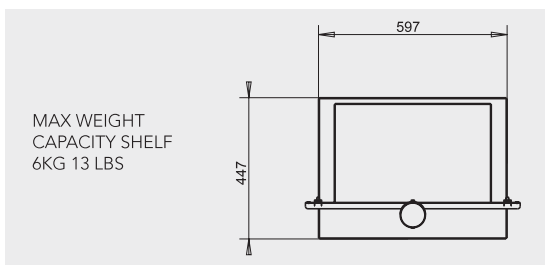

HANDY  
 Col. ● Code 0.25 ● Code 0.251  
 MIN VESA 100x100 - MAX VESA 600x400

81-107CM  
 32-42"

40KG  
 88LBS

FLOOR

# Handy

HANDY è un supporto in metallo da terra per monitor e tv sino a 42". Ad altezza fissa dalla base di 116 cm, può essere usato sia nella versione carrello che in quella di piantana, molto stabile grazie a una base di 60x45 cm. Lo stelo consente il passaggio dei cavi di alimentazione all'interno e il piano d'appoggio per decoder/dvd, già incluso nella confezione, è ad altezza fissa di 27 cm da terra.

HANDY is a metal floor stand for monitors and tvs up to 42". It has a fixed height of 116 cm and can be used both as a stand or as a trolley. It's base measures 60x45 cm which makes it very sturdy. All electrical cables are hidden in the interior of the stand and the supporting surface for decoder/dvd, included in the packaging, is at a fixed height of 27 cm from the floor.