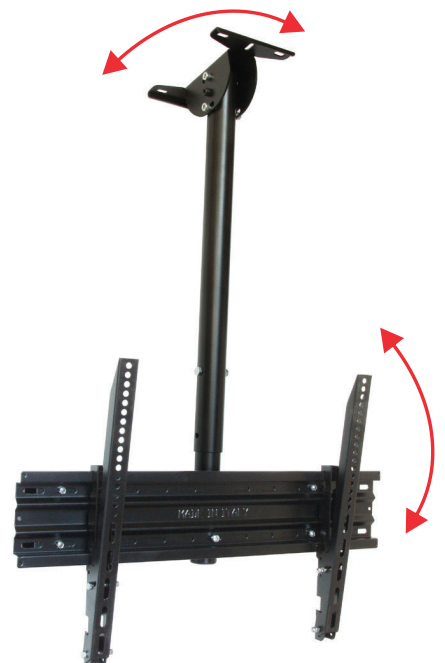

KIT LIFT ADJUSTABLE + SLIM TILT 600
Col. ● Code 07020

MAX VESA 600x400

81-152CM
32-60LBS

50KG
110LBS

CEILING

Ceiling Mounts

Kit Lift Adjustable + Slim Tilt 600

LIFT ADJUSTABLE insieme a SLIM TILT 600: un kit che consente di appendere a soffitto monitor per digital signage e tv sino a 60". Il LIFT ADJUSTABLE consente la massima flessibilità di installazione: il braccio ha una escursione dal soffitto verso il basso sino ad 1.5mt e la base può essere ruotata di +/- 30° sull'asse del braccio, per consentire l'installazione anche su soffitti obliqui (mansarde) o irregolari. Lo SLIM TILT 600 permette di inclinare il monitor sino a 12° rispetto all'asse perpendicolare.

LIFT ADJUSTABLE together with SLIM TILT 600 is a kit which allows you to hang a digital signage monitor or tv (up to 60") from the ceiling. Lift adjustable offers the ultimate flexibility of installation: its arm has a vertical adjustment from the ceiling downwards of up to 1.5mt. And the base can be rotated 30° on the arm's axis to make installation on slanting or irregular ceilings easier. SLIM TILT 600 allows the monitor to be tilted up to 12° in relation to the perpendicular axis.

Lift Adjustable + Slim Tilt 600 = Kit Lift Adjustable

Targeted to Professionals