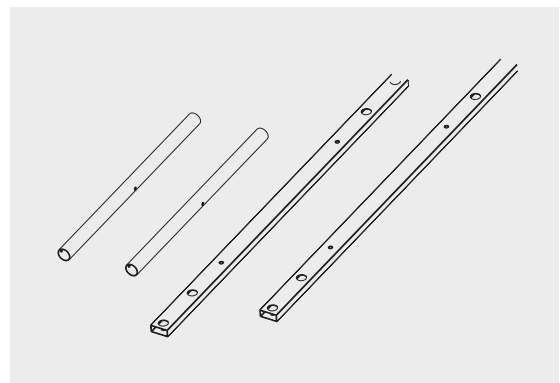

LUNAR DVD
Col. ● Code 06121

30KG
66LBS

Wall Mounts Solutions

Lunar DVD

Supporto murale per apparecchiature audio video e hi-fi.

Wall support for audio video apparatus.

Kit Vesa 600 Magellano/Big Trolley/Reach

KIT VESA
Col. ● Code 06159

Adattatore che può trasformare il VESA 800x400 in 400x600 per installazioni verticali.

Adaptor to transform VESA 800x400 in 400x600 for vertical installations.

Targeted to Professionals