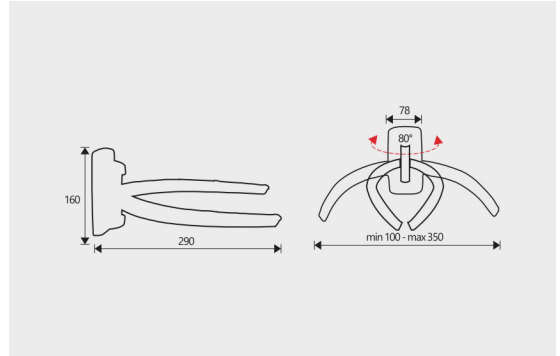

LUNAR DVD
Col. ● Code 06121

30KG
66LBS

Wall Mounts Solutions

Lunar DVD

Supporto murale per apparecchiature audio video e hi-fi.

Wall support for audio video apparatus.

Kit Vesa 600 Magellano/Big Trolley/Reach

KIT VESA
Col. ● Code 06159

Adattatore che può trasformare il VESA 800x400 in 400x600 per installazioni verticali.

Adaptor to transform VESA 800x400 in 400x600 for vertical installations.

Targeted to Professionals