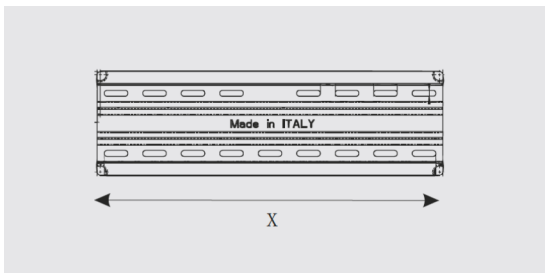

MENU DIGITAL
Col. ●
VESA 400/600/800

94-140CM
37-55"

ALIGNER
Col. ● Code 33541

Video Wall Mounts

Menu Digital

Supporto a muro per monitor da 37 a 55 pollici. Adatto per creare installazioni di monitor multipli, combinando le piastre a muro con le barre verticali. Usando ALIGNER è possibile fare un'installazione allineata. Possibile anche inclinazione da 0° a 12°. Installazione dei monitor possibile sia in orizzontale che in verticale.

Wall support for monitors from 37" to 55" to create installations of multiple monitors, forming limitless solutions thanks to the combination of the wall plates and the vertical bars. ALIGNER allows an aligned installation. Inclination is possible from 0° to 12°. Monitors can be installed both horizontally and vertically.

COMBINAZIONI / COMBINATIONS

cod.	MAX VESA.	WIDTH X	WEIGHT CAPACITY
32354	400	440	80kg
32356	600	640	80kg
32355	800	840	80kg

cod.	Y	Z	WEIGHT CAPACITY	INCLINATION
07027	35	430	50kg/110lbs	0-12°
07028	25	420	50kg/110lbs	0-0°
07029	25	620	50kg/110lbs	0-0°