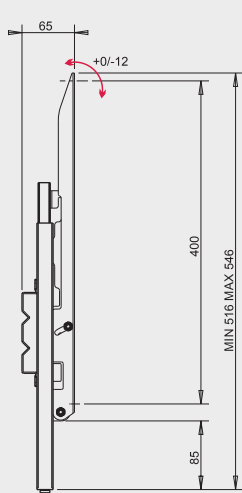

WALL

07027

Video Wall Mounts