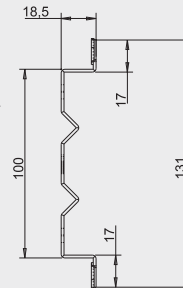

COMBINAZIONI / COMBINATIONS

cod.	MAX VESA.	WIDTH X	WEIGHT CAPACITY
32354	400	440	80kg
32356	600	640	80kg
32355	800	840	80kg

cod.	Y	Z	WEIGHT CAPACITY	INCLINATION
07027	35	430	50kg/110lbs	0-12°
07028	25	420	50kg/110lbs	0-0°
07029	25	620	50kg/110lbs	0-0°

Targeted to Professionals

Aligner

Allineatore per assemblare menu digital.

Aligner for assembling menu digital.

WALL

32354

32356

32355