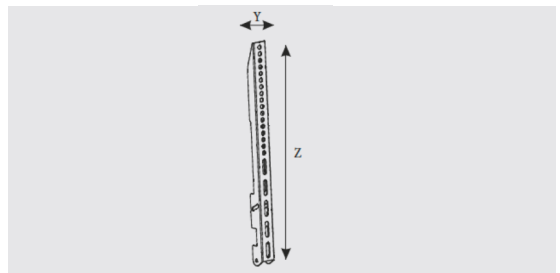

MENU DIGITAL
Col. ●
VESA 400/600/800

94-140CM
37-55"

ALIGNER
Col. ● Code 33541

Video Wall Mounts

Menu Digital

Supporto a muro per monitor da 37 a 55 pollici. Adatto per creare installazioni di monitor multipli, combinando le piastre a muro con le barre verticali. Usando ALIGNER è possibile fare un'installazione allineata. Possibile anche inclinazione da 0° a 12°. Installazione dei monitor possibile sia in orizzontale che in verticale.

Wall support for monitors from 37" to 55" to create installations of multiple monitors, forming limitless solutions thanks to the combination of the wall plates and the vertical bars. ALIGNER allows an aligned installation. Inclination is possible from 0° to 12°. Monitors can be installed both horizontally and vertically.

COMBINAZIONI / COMBINATIONS

cod.	MAX VESA.	WIDTH X	WEIGHT CAPACITY
32354	400	440	80kg
32356	600	640	80kg
32355	800	840	80kg

cod.	Y	Z	WEIGHT CAPACITY	INCLINATION
07027	35	430	50kg/110lbs	0-12°
07028	25	420	50kg/110lbs	0-0°
07029	25	620	50kg/110lbs	0-0°