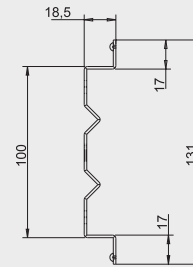

WALL

32356

32355

Video Wall Mounts