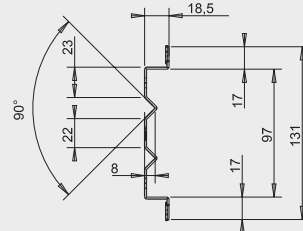

WALL

32354

32356

Video Wall Mounts