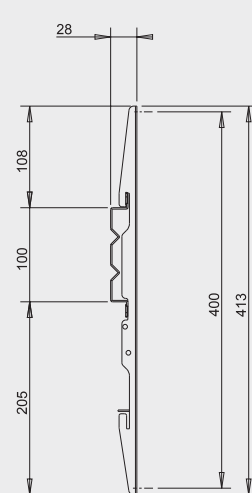

WALL

07028

Video Wall Mounts