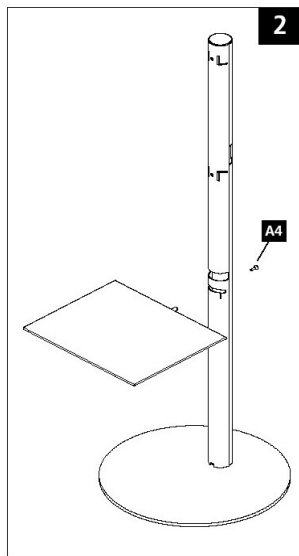

PEDESTAL MAXI

PEDESTAL

Cod. 02954I

kit			
	(A1) M8x20 (x3)		(C1) M6x12 (x4)
	(A2) M5x15 (x2)		(C2) M6x20 (x4)
	(A3) M6x45 (x2)		(D1) M8x12 (x4)
	(A4) M5x50 (x1)		(D2) M8x20 (x4)
	(B1) D6 (x4)		(D3) M8x30 (x4)
	(B2) Ø8x10 (x4)		(E1) (x4)
	(B3) Ø8x20 (x4)		(E2) (x1)
			(F1) (x4)

Cod. 02954I