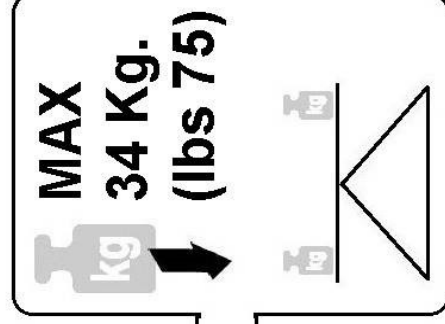

PEDESTAL MAXI

PEDESTAL

Cod. 02954I

kit			
	(A1) M8x20 (x3)		(C1) M6x12 (x4)
	(A2) M5x15 (x2)		(C2) M6x20 (x4)
	(A3) M6x45 (x2)		(D1) M8x12 (x4)
	(A4) M5x50 (x1)		(D2) M8x20 (x4)
	(B1) D6 (x4)		(D3) M8x30 (x4)
	(B2) Ø8x10 (x4)		(E1) (x4)
	(B3) Ø8x20 (x4)		(E2) (x1)
			(F1) (x4)