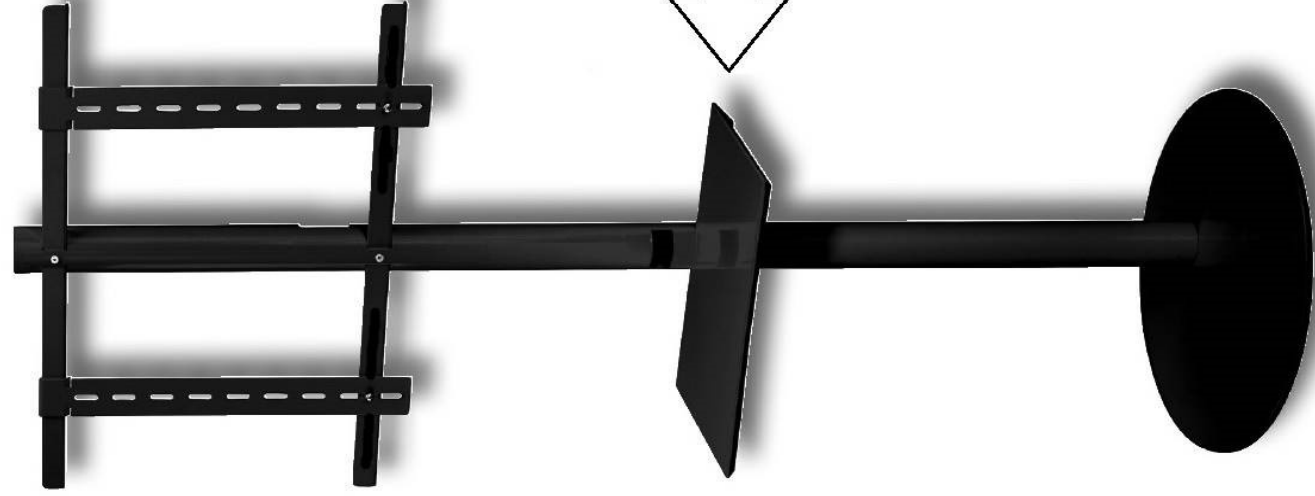

PEDESTAL MAXI

PEDESTAL

Cod. 02954I

kit			
	(A1) M8x20 (x3)		(C1) M6x12 (x4)
	(A2) M5x15 (x2)		(C2) M6x20 (x4)
	(A3) M6x45 (x2)		(D1) M8x12 (x4)
	(A4) M5x50 (x1)		(D2) M8x20 (x4)
	(B1) D6 (x4)		(D3) M8x30 (x4)
	(B2) Ø8x10 (x4)		(E1) (x4)
	(B3) Ø8x20 (x4)		(E2) (x1)
			(F1) (x4)