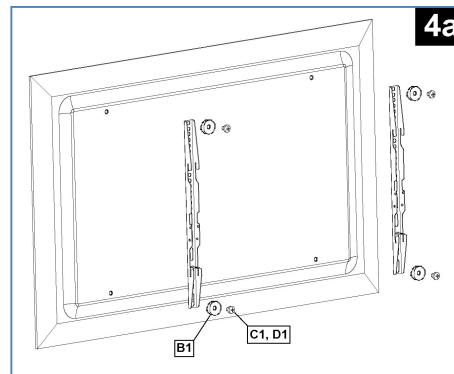

PEDESTAL MAXI

PEDESTAL

Cod. 02954I

kit			
	(A1) M8x20 (x3)		(C1) M6x12 (x4)
	(A2) M5x15 (x2)		(C2) M6x20 (x4)
	(A3) M6x45 (x2)		(D1) M8x12 (x4)
	(A4) M5x50 (x1)		(D2) M8x20 (x4)
	(B1) D6 (x4)		(D3) M8x30 (x4)
	(B2) Ø8x10 (x4)		(E1) (x4)
	(B3) Ø8x20 (x4)		(E2) (x1)
			(F1) (x4)