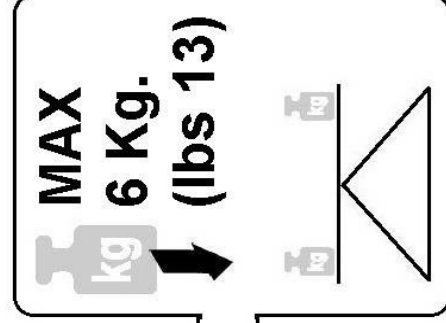

PEDESTAL MAXI

PEDESTAL

Cod. 02954I

kit			
	(A1) M8x20 (x3)		(C1) M6x12 (x4)
	(A2) M5x15 (x2)		(C2) M6x20 (x4)
	(A3) M6x45 (x2)		(D1) M8x12 (x4)
	(A4) M5x50 (x1)		(D2) M8x20 (x4)
	(B1) D6 (x4)		(D3) M8x30 (x4)
	(B2) Ø8x10 (x4)		(E1) (x4)
	(B3) Ø8x20 (x4)		(E2) (x1)
			(F1) (x4)