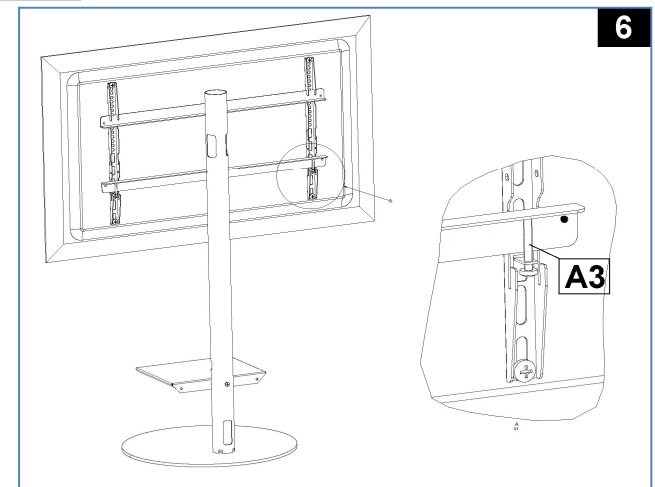

PEDESTAL MAXI

PEDESTAL

Cod. 02954I

kit			
	(A1) M8x20 (x3)		(C1) M6x12 (x4)
	(A2) M5x15 (x2)		(C2) M6x20 (x4)
	(A3) M6x45 (x2)		(D1) M8x12 (x4)
	(A4) M5x50 (x1)		(D2) M8x20 (x4)
	(B1) D6 (x4)		(D3) M8x30 (x4)
	(B2) Ø8x10 (x4)		(E1) (x4)
	(B3) Ø8x20 (x4)		(E2) (x1)
			(F1) (x4)