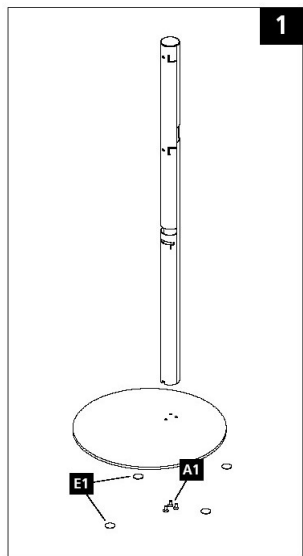

PEDESTAL MAXI

PEDESTAL

Cod. 02954I

kit			
	(A1) M8x20 (x3)		(C1) M6x12 (x4)
	(A2) M5x15 (x2)		(C2) M6x20 (x4)
	(A3) M6x45 (x2)		(D1) M8x12 (x4)
	(A4) M5x50 (x1)		(D2) M8x20 (x4)
	(B1) D6 (x4)		(D3) M8x30 (x4)
	(B2) Ø8x10 (x4)		(E1) (x4)
	(B3) Ø8x20 (x4)		(E2) (x1)
			(F1) (x4)

Cod. 02954I