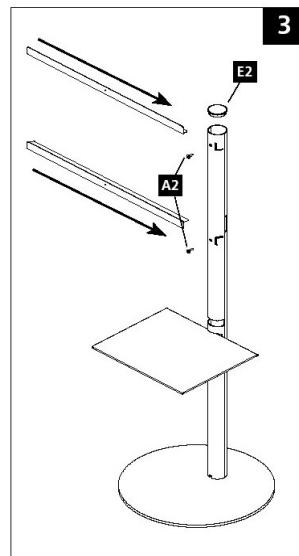

PEDESTAL MAXI

PEDESTAL

Cod. 02954I

kit			
	(A1) M8x20 (x3)		(C1) M6x12 (x4)
	(A2) M5x15 (x2)		(C2) M6x20 (x4)
	(A3) M6x45 (x2)		(D1) M8x12 (x4)
	(A4) M5x50 (x1)		(D2) M8x20 (x4)
	(B1) D6 (x4)		(D3) M8x30 (x4)
	(B2) Ø8x10 (x4)		(E1) (x4)
	(B3) Ø8x20 (x4)		(E2) (x1)
			(F1) (x4)

Cod. 02954I