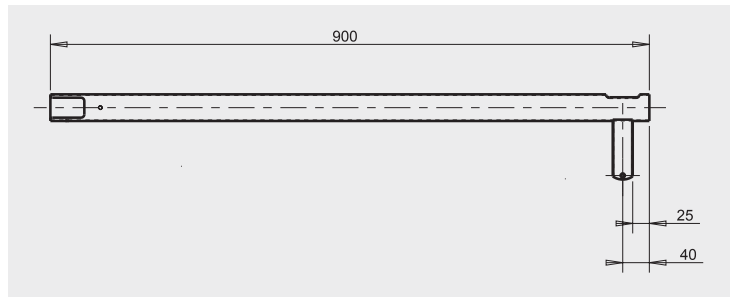

PRECISION EXTENSION 800-1200  
Col. ● Code 26151

10KG  
22LBS

PRECISION EXTENSION 1200-1600  
Col. ● Code 26152

10KG  
22LBS

WALL

## Precision Extension 800-1200

Prolunga regolabile da 800 a 1200mm.

Adjustable extension from 800 to 1200mm.

Projector Mounts

## Precision Extension 1200-1600

Prolunga regolabile da 1200 a 1600mm.

Adjustable extension from 1200 to 1600mm.