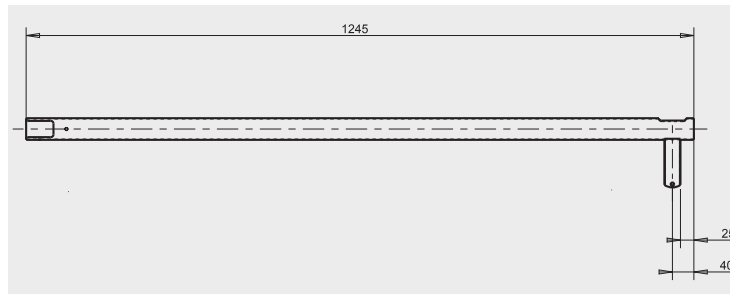

PRECISION EXTENSION 800-1200  
Col. ● Code 26151

10KG  
22LBS

PRECISION EXTENSION 1200-1600  
Col. ● Code 26152

10KG  
22LBS

WALL

## Precision Extension 800-1200

Prolunga regolabile da 800 a 1200mm.

Adjustable extension from 800 to 1200mm.

Projector Mounts

## Precision Extension 1200-1600

Prolunga regolabile da 1200 a 1600mm.

Adjustable extension from 1200 to 1600mm.