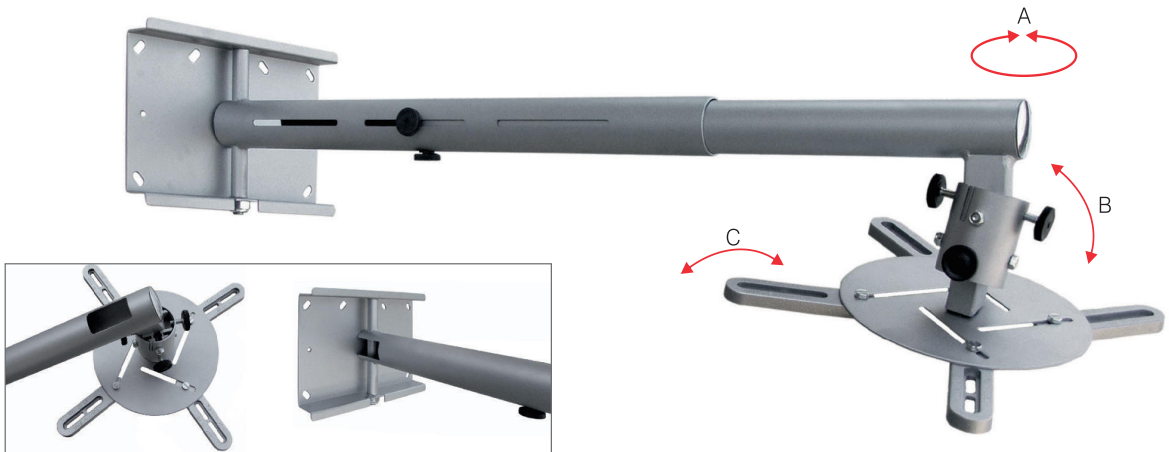

PRECISION PROJECTOR
Col. ● Code 26150

15KG
33LBS

WALL

Precision Projector

Projector Mounts

PRECISION PROJECTOR è stato studiato appositamente per proiettori con ottica corta o semi-corta. L'intuitivo sistema di regolazione micrometrica è supportato dalle quattro pratiche manopole incorporate che permettono al proiettore di rimanere nella posizione desiderata. La distanza da parete è regolabile.

PRECISION PROJECTOR has been designed for short or ultra-short projectors. The intuitive micrometric adjustment system provides four practical knobs to block the projector in the desired position. Lateral distance can be regulated.