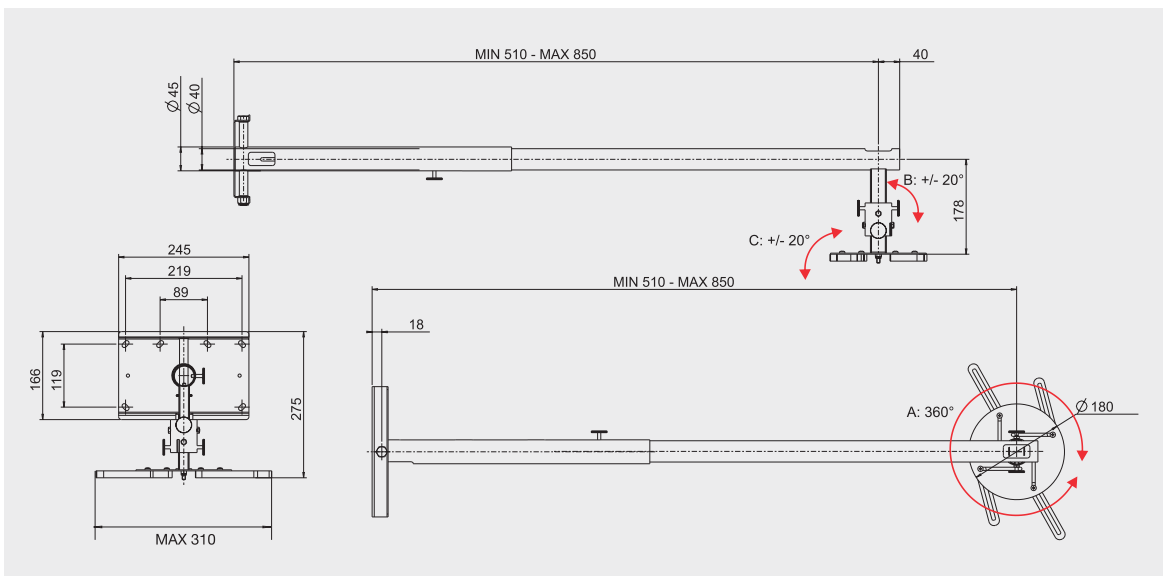

PRECISION PROJECTOR
Col. ● Code 26150

15KG
33LBS

WALL

Precision Projector

Projector Mounts

PRECISION PROJECTOR è stato studiato appositamente per proiettori con ottica corta o semi-corta. L'intuitivo sistema di regolazione micrometrica è supportato dalle quattro pratiche manopole incorporate che permettono al proiettore di rimanere nella posizione desiderata. La distanza da parete è regolabile.

PRECISION PROJECTOR has been designed for short or ultra-short projectors. The intuitive micrometric adjustment system provides four practical knobs to block the projector in the desired position. Lateral distance can be regulated.