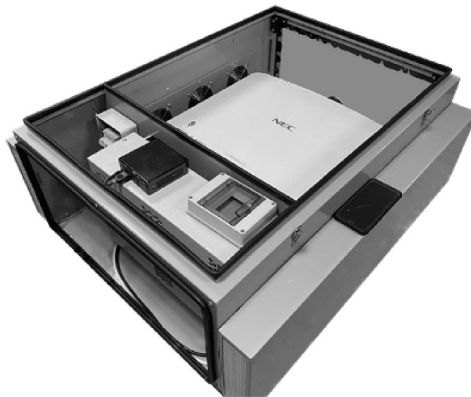

PROJECTOR HOUSING

MODELLO / MODEL TYPE	LITE	STANDARD	COLD CLIMATE	HOT CLIMATE
DIMENSIONI/SCREEN DIMENSION	1100MM X 780MM X 490MM			
RANGE TEMPERATURA/TEMPERATURE RANGE	0°C TO 30°	-5°C TO 30°	-30°C TO 35°	-30°C TO 55°
PROTEZIONE/PROTECTION	IP54	IP56	IP56	IP65
COLORE/COLOR	TO BE DEF.	TO BE DEF.	TO BE DEF.	TO BE DEF.
SISTEMA DI CHIUSURA/CLOSING SYSTEM	V	V	V	V
VENTOLE CON FILTRO/ FANS WITH FILTER	V	V	V	V
SPORTELLINO ANTIRIFLESSO/ANTI-GLAZE DOOR	OPTIONAL	OPTIONAL	OPTIONAL	OPTIONAL
VENTOLE ARIA/AIR FANS	V	V	V	V
MODULO RISCALDAMENTO/HEATING MODULE			V	V
SCHEDA CONTROLLO CLIMATE/CLIMATE CONTROL BOARD		OPTIONAL	OPTIONAL	OPTIONAL
AIRIA CONDIZIONATA/AIR CONDITIONING				V
STAFFA INCLINAZIONE REGOLABILE/ADJUSTABLE TILT BRACKET	OPTIONAL	OPTIONAL	OPTIONAL	OPTIONAL