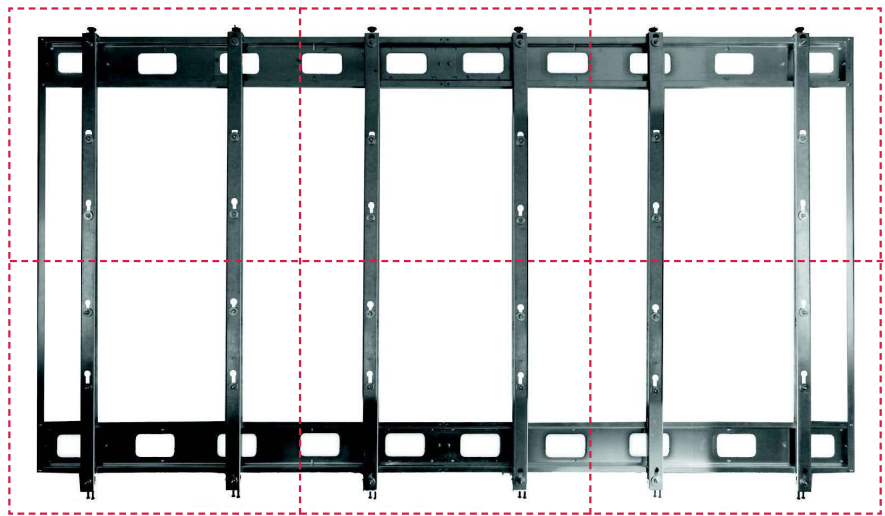

QUICK WALL
Col. ●

WALL

Quick Wall

Video Wall Mounts

QUICK WALL è una struttura per video wall studiata per installazioni standard e veloci. Nove versioni disponibili per poter soddisfare specifiche esigenze.

QUICK WALL is a structure for video wall designed for quick and standard installations. Nine available versions to satisfy specific needs.

CODE		DESCRIZIONE DESCRIPTION	MISURE MONITOR MONITOR MEASUREMENTS	VESA VESA
07043		VIDEO WALL 2X2 LANDSCAPE 46" - 47"	MIN: 576X1022 46" MAX: 590X1045 47"	400X400 600X400
07044		VIDEO WALL 3X2 LANDSCAPE 46" - 47"	MIN: 576X1022 46" MAX: 590X1045 47"	400X400 600X400
07045		VIDEO WALL 2X2 LANDSCAPE 55"	MIN: 684X1214 55" MAX: 693X1222 55"	400X400 600X400
07046		VIDEO WALL 3X2 LANDSCAPE 55"	MIN: 684X1214 55" MAX: 693X1222 55"	4400X400 600X400
07047		VIDEO WALL 3X3 LANDSCAPE 46" - 47"	MIN: 576X1022 46" MAX: 590X1045 47"	400X400 600X400
07048		VIDEO WALL 3X3 LANDSCAPE 55"	MIN: 684X1214 55" MAX: 693X1222 55"	400X400 600X400
07049		VIDEO WALL 2X2 PORTRAIT 46" - 47"	MIN: 576X1022 46" MAX: 590X1045 47"	400X400 400X600
07050		VIDEO WALL 1X2 LANDSCAPE 46" - 47"	MIN: 576X1022 46" MAX: 590X1045 47"	400X400 600X400
07051		VIDEO WALL 1X2 LANDSCAPE 55"	MIN: 684X1214 55" MAX: 693X1222 55"	400X400 600X400

Targeted to Professionals

Video Wall Mounts

MISURE INGOMBRO STAFFA OVERALL SIZE OF BRACKET F x F1	DISTANZA DALLA PARETE DISTANCE FROM WALL G	Y	Y1	X	Z	PESO MAX MAX WEIGHT PER MONITOR
1920X994	65-71mm	10mm	15mm	+/-110mm	+/-7mm	30kg
2908X994	63-71mm	10mm	15mm	+/-68mm	+/-7mm	30kg
2235X1097	63-71mm	10mm	15mm	+/-150mm	+/-7mm	30kg
3348X1097	63-71mm	10mm	15mm	+/-100mm	+/-7mm	30kg
2908X1572	63-71mm	10mm	15mm	+/-70mm	+/-7mm	30kg
3348X1787	63-71mm	10mm	15mm	+/-98mm	+/-7mm	30kg
1115X1649	65-71mm	10mm	15mm	+/-11mm	+/-7mm	30kg
964X994	65-71mm	10mm	15mm	+/-132mm	+/-7mm	30kg
964X1097	65-71mm	10mm	15mm	+/-132mm	+/-7mm	30kg