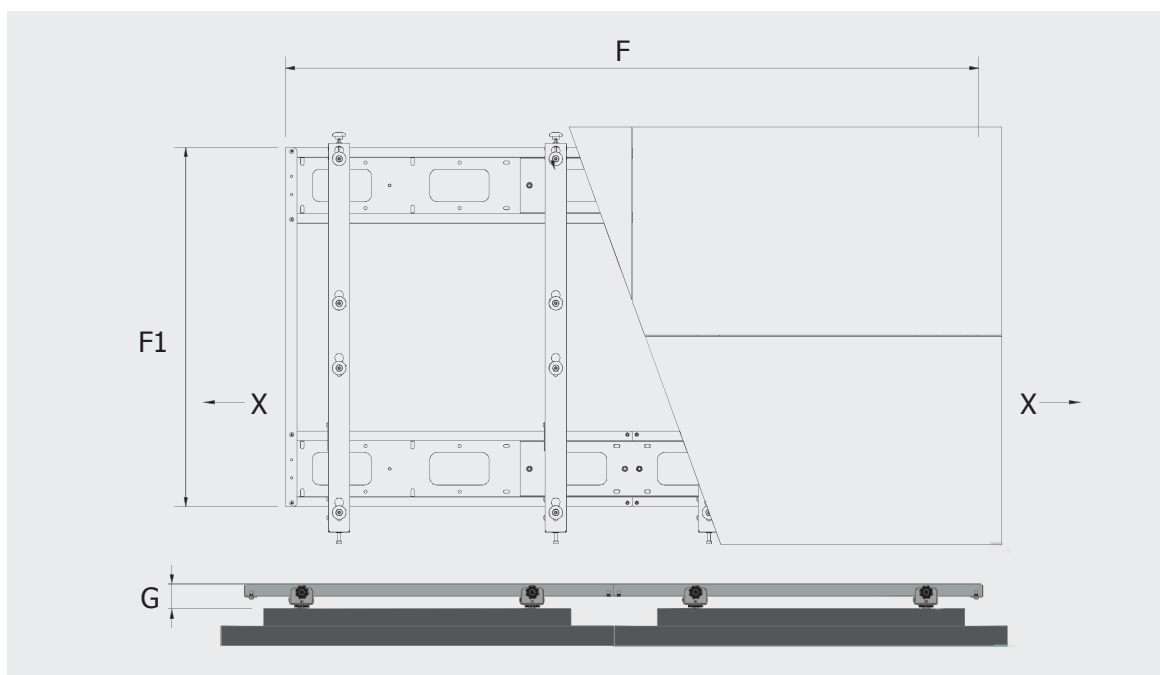

QUICK WALL
Col. ●

WALL

Quick Wall

Video Wall Mounts

QUICK WALL è una struttura per video wall studiata per installazioni standard e veloci. Nove versioni disponibili per poter soddisfare specifiche esigenze.

QUICK WALL is a structure for video wall designed for quick and standard installations. Nine available versions to satisfy specific needs.

CODE		DESCRIZIONE DESCRIPTION	MISURE MONITOR MONITOR MEASUREMENTS	VESA VESA
07043		VIDEO WALL 2X2 LANDSCAPE 46" - 47"	MIN: 576X1022 46" MAX: 590X1045 47"	400X400 600X400
07044		VIDEO WALL 3X2 LANDSCAPE 46" - 47"	MIN: 576X1022 46" MAX: 590X1045 47"	400X400 600X400
07045		VIDEO WALL 2X2 LANDSCAPE 55"	MIN: 684X1214 55" MAX: 693X1222 55"	400X400 600X400
07046		VIDEO WALL 3X2 LANDSCAPE 55"	MIN: 684X1214 55" MAX: 693X1222 55"	4400X400 600X400
07047		VIDEO WALL 3X3 LANDSCAPE 46" - 47"	MIN: 576X1022 46" MAX: 590X1045 47"	400X400 600X400
07048		VIDEO WALL 3X3 LANDSCAPE 55"	MIN: 684X1214 55" MAX: 693X1222 55"	400X400 600X400
07049		VIDEO WALL 2X2 PORTRAIT 46" - 47"	MIN: 576X1022 46" MAX: 590X1045 47"	400X400 400X600
07050		VIDEO WALL 1X2 LANDSCAPE 46" - 47"	MIN: 576X1022 46" MAX: 590X1045 47"	400X400 600X400
07051		VIDEO WALL 1X2 LANDSCAPE 55"	MIN: 684X1214 55" MAX: 693X1222 55"	400X400 600X400

Targeted to Professionals

Video Wall Mounts

MISURE INGOMBRO STAFFA OVERALL SIZE OF BRACKET F x F1	DISTANZA DALLA PARETE DISTANCE FROM WALL G	Y	Y1	X	Z	PESO MAX MAX WEIGHT PER MONITOR
1920X994	65-71mm	10mm	15mm	+/-110mm	+/-7mm	30kg
2908X994	63-71mm	10mm	15mm	+/-68mm	+/-7mm	30kg
2235X1097	63-71mm	10mm	15mm	+/-150mm	+/-7mm	30kg
3348X1097	63-71mm	10mm	15mm	+/-100mm	+/-7mm	30kg
2908X1572	63-71mm	10mm	15mm	+/-70mm	+/-7mm	30kg
3348X1787	63-71mm	10mm	15mm	+/-98mm	+/-7mm	30kg
1115X1649	65-71mm	10mm	15mm	+/-11mm	+/-7mm	30kg
964X994	65-71mm	10mm	15mm	+/-132mm	+/-7mm	30kg
964X1097	65-71mm	10mm	15mm	+/-132mm	+/-7mm	30kg