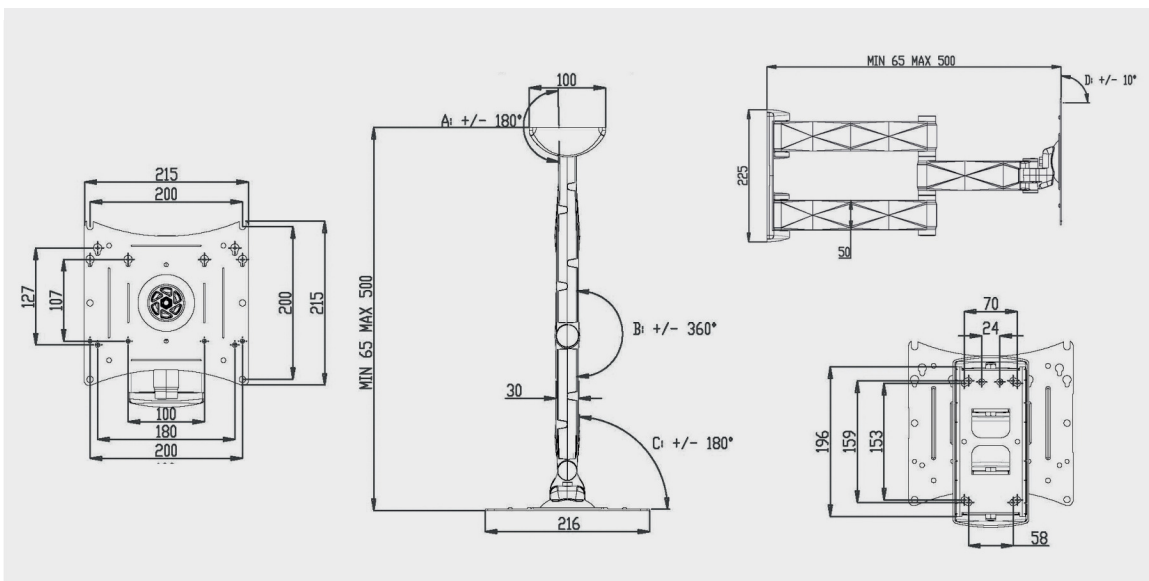

ROMBI  
Col. ● Code 06183

VESA 100X100 / 200X100 / 200X200 / 300X300 / 400X400

WALL

# Rombi

Supporto tv a distanza regolabile dal muro con 3 snodi, inclinabile e con rotazione di 360° gradi. Adatto per tv a schermo piatto di grandi dimensioni.

Tv mount with adjustable wall distance with 3 pivot points, adjustable tilt and 360° rotation. Perfect for large flat screen tvs.