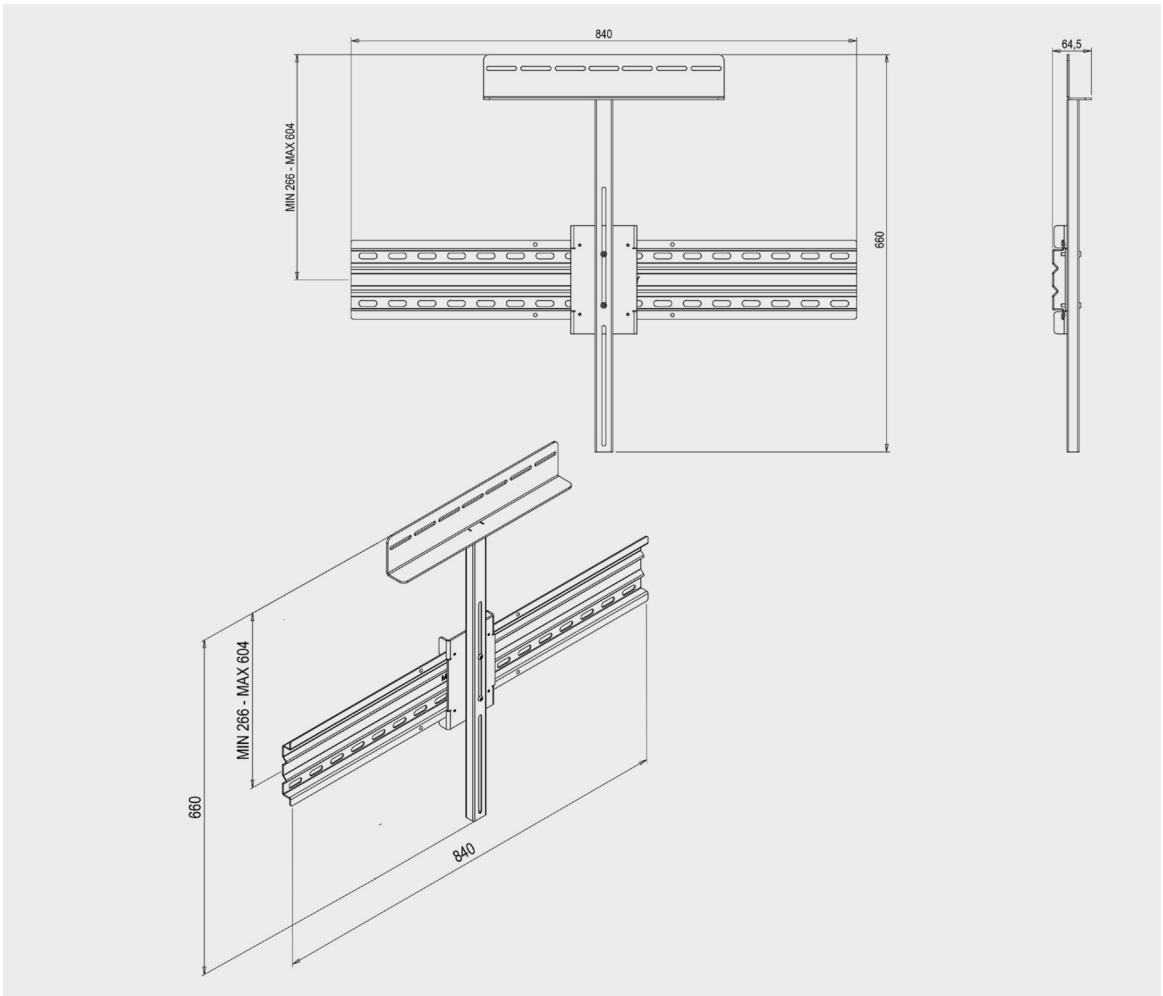

SOUND-BAR BRACKET
Col. ● Code 07152

10KG
22LBS

WALL

Sound Bar Bracket

Floor to Ceiling Mounts

SOUNDBAR BRACKET è stato studiato per essere abbinato alle soluzioni di montaggio: SLIM 400 (06170), SLIM 600 (06144) e SLIM 800 (06139). Verificare compatibilità con la sound-bar prima dell'acquisto.

SOUNDBAR BRACKET has been designed to be combined with the mounting solutions: SLIM 400 (06170), SLIM 600 (06144) and SLIM 800 (06139). Please check compatibility with the soundbar before purchasing.

Targeted to Professionals