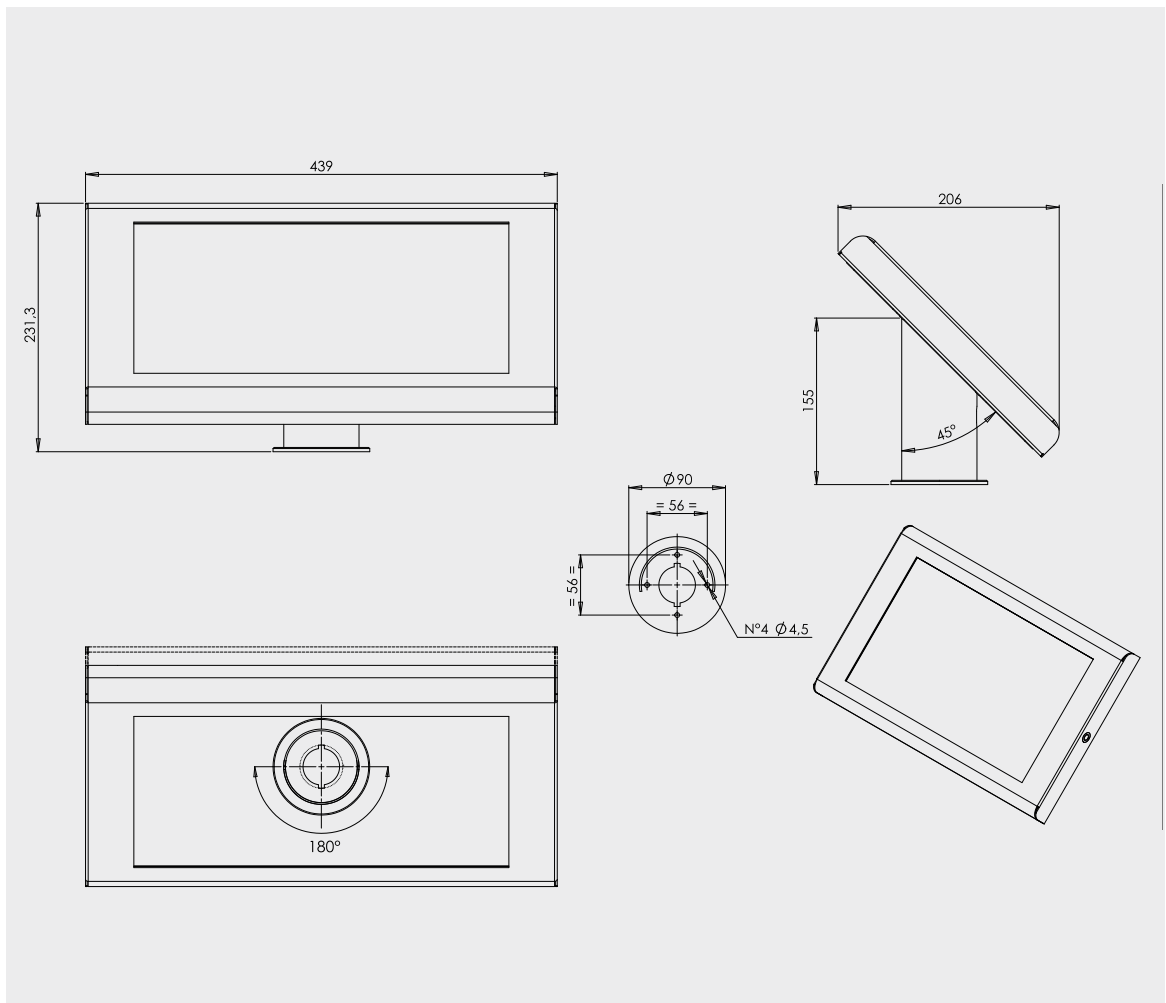

TABLEX HOUSING  
Col. ● Code 04507

33-38CM  
13-15"

10KG  
22LBS

DESK

# TableX Housing

Tablet Mounts

TABLEX SCREEN HOUSING è un alloggiamento universale per tablet o PC industriali. Il supporto ancorabile al tavolo permette una rotazione dello schermo di 360°. TABLE SCREEN HOUSING garantisce la sicurezza contro i furti grazie al sistema di bloccaggio con chiusura a chiave.

TABLEX SCREEN HOUSING is a universal housing for tablets or industrial PCs. The support, which can be anchored to the table, allows a 360° screen rotation. TABLE SCREEN HOUSING guarantees/provides security against theft thanks to its key locking system.