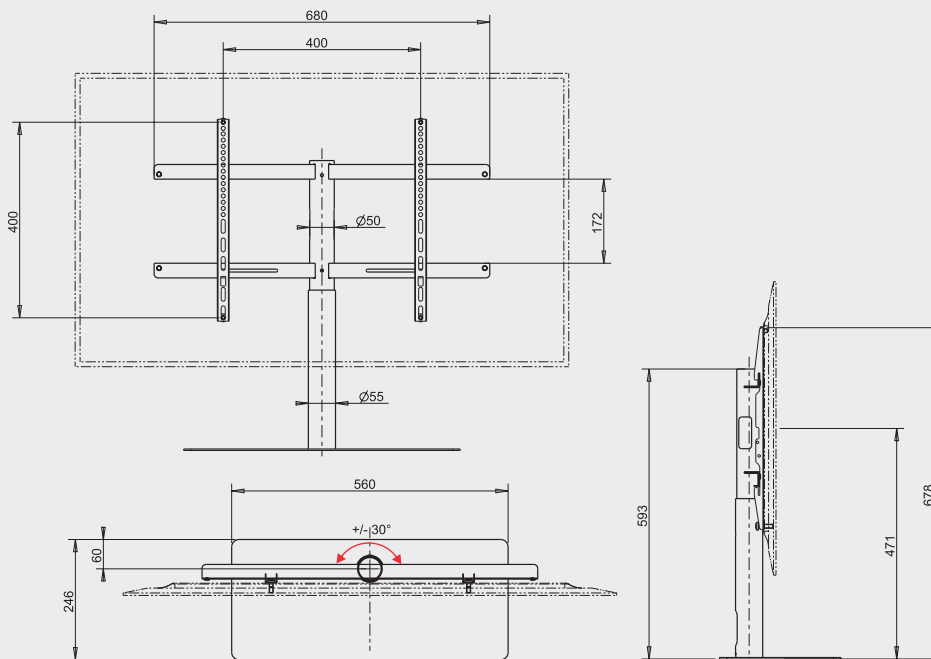

DESKTOP
MOUNTS