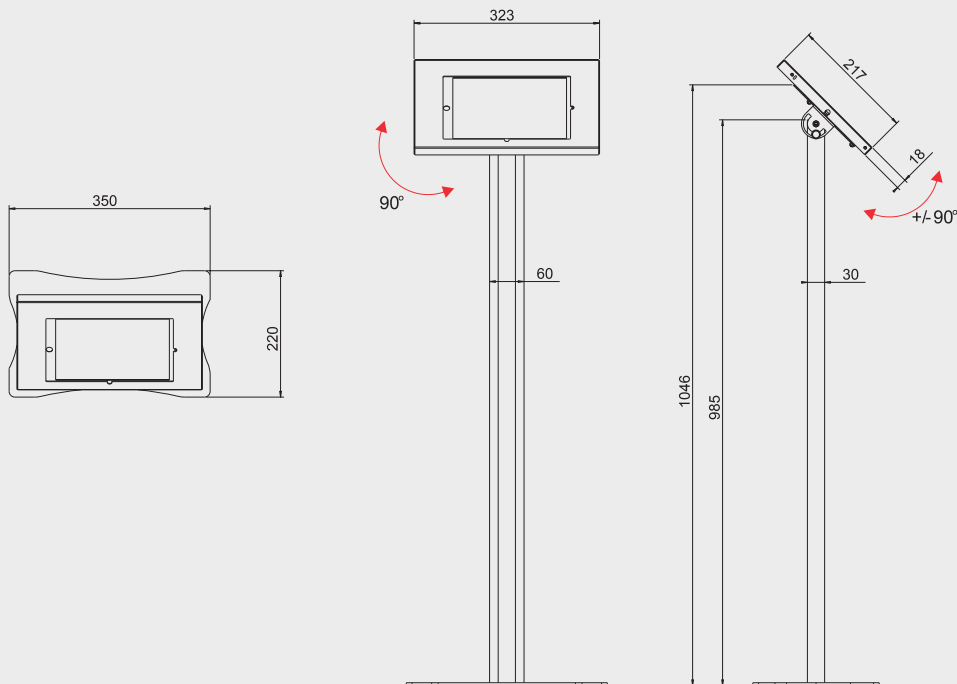

TABLEX STAND
Col. ● Code 04502

5KG
11LBS

FLOOR

TableX Stand

TABLEX STAND è una colonna da pavimento per TABLEX.

TABLEX STAND is a floor stand for TABLEX.

Tablet Mounts

TABLET MOUNTS