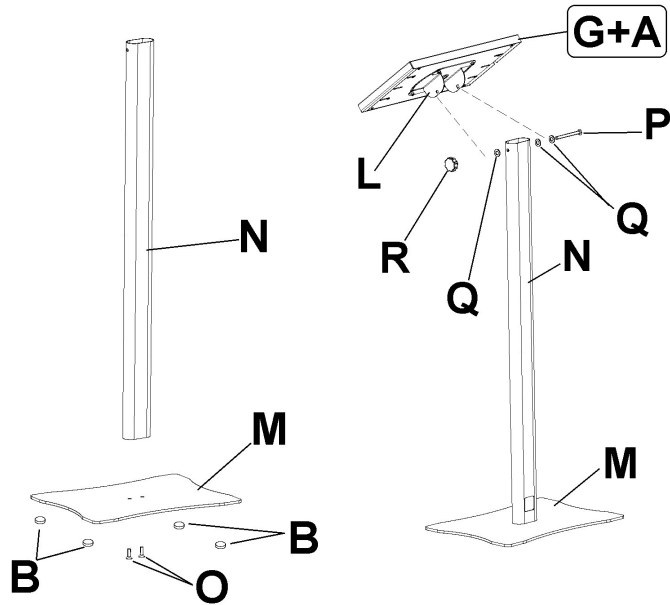

TABLEX BLOCK/TOUCH

TABLEX STAND

TABLEX BLOCK/TOUCH/STAND

PEZZO	CODICE	MISURA	QUANTITA'
A	12996		
B	KIT 03000		
C	KIT 03000		
D	KIT 03000	M4x8	
E	KIT 03000	Ø 8x40	
F	KIT 03000	5x40	
G	12995		
H	KIT 03000	M5x16	
I	KIT 03000	M4	
L	12994		
M	12992		
N	12999		
O	KIT03003	M6x20	
P	KIT03003	M6x80	
Q	KIT03003	Ø 8 mm	
R	KIT03003	M6	
S	KIT03003	M4x10	