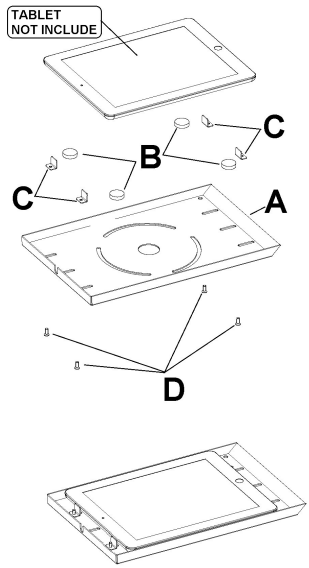

TABLEX BLOCK/TOUCH

TABLEX STAND

TABLEX BLOCK/TOUCH/STAND

PEZZO	CODICE	MISURA	QUANTITA'
A	12996		
B	KIT 03000		
C	KIT 03000		
D	KIT 03000	M4x8	
E	KIT 03000	Ø 8x40	
F	KIT 03000	5x40	
G	12995		
H	KIT 03000	M5x16	
I	KIT 03000	M4	
L	12994		
M	12992		
N	12999		
O	KIT03003	M6x20	
P	KIT03003	M6x80	
Q	KIT03003	Ø 8 mm	
R	KIT03003	M6	
S	KIT03003	M4x10	