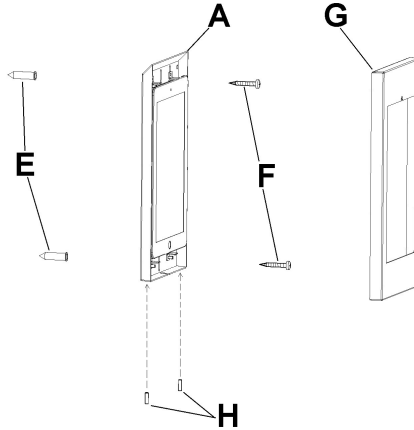

TABLEX BLOCK/TOUCH

TABLEX STAND

TABLEX BLOCK/TOUCH/STAND

PEZZO	CODICE	MISURA	QUANTITA'
A	12996		
B	KIT 03000		
C	KIT 03000		
D	KIT 03000	M4x8	
E	KIT 03000	Ø 8x40	
F	KIT 03000	5x40	
G	12995		
H	KIT 03000	M5x16	
I	KIT 03000	M4	
L	12994		
M	12992		
N	12999		
O	KIT03003	M6x20	
P	KIT03003	M6x80	
Q	KIT03003	Ø 8 mm	
R	KIT03003	M6	
S	KIT03003	M4x10	