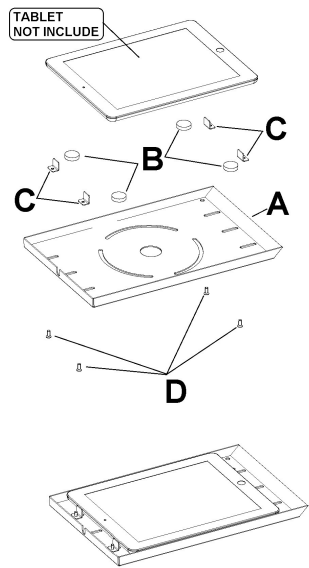

### TABLEX BLOCK/TOUCH

### TABLEX BLOCK/TOUCH/STAND

PEZZO	CODICE	MISURA	QUANTITA'
A	12996		
B	KIT 03000		
C	KIT 03000		
D	KIT 03000	M4x8	
E	KIT 03000	Ø 8x40	
F	KIT 03000	5x40	
G	12995		
H	KIT 03000	M5x16	
I	KIT 03000	M4	
L	12994		
M	12992		
N	12999		
O	KIT03003	M6x20	
P	KIT03003	M6x80	
Q	KIT03003	Ø 8 mm	
R	KIT03003	M6	
S	KIT03003	M4x10	