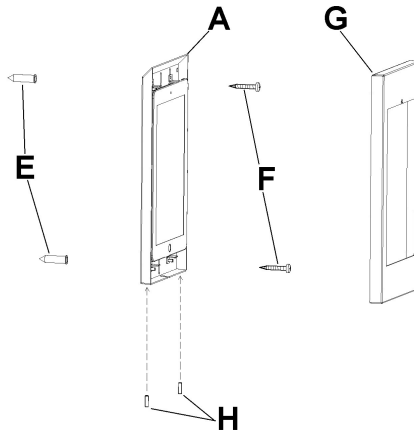

### TABLEX BLOCK/TOUCH

### TABLEX STAND

### TABLEX BLOCK/TOUCH/STAND

PEZZO	CODICE	MISURA	QUANTITA'
A	12996		
B	KIT 03000		
C	KIT 03000		
D	KIT 03000	M4x8	
E	KIT 03000	Ø 8x40	
F	KIT 03000	5x40	
G	12995		
H	KIT 03000	M5x16	
I	KIT 03000	M4	
L	12994		
M	12992		
N	12999		
O	KIT03003	M6x20	
P	KIT03003	M6x80	
Q	KIT03003	Ø 8 mm	
R	KIT03003	M6	
S	KIT03003	M4x10	