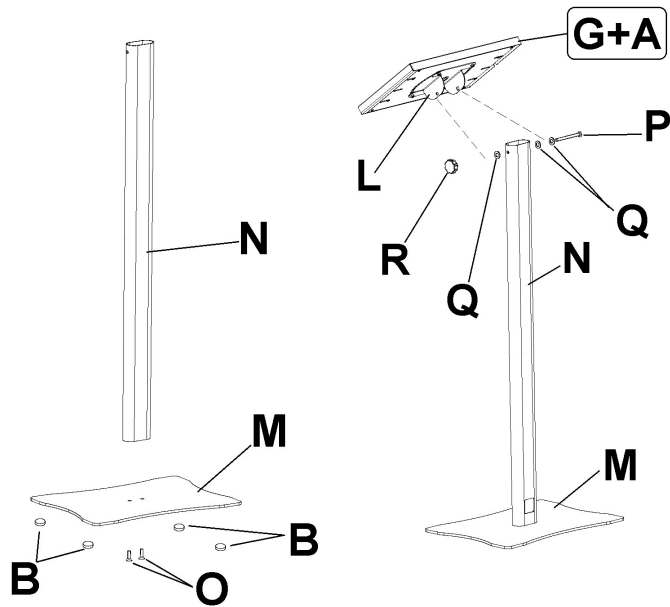

### TABLEX BLOCK/TOUCH

### TABLEX STAND

### TABLEX BLOCK/TOUCH/STAND

PEZZO	CODICE	MISURA	QUANTITA'
A	12996		
B	KIT 03000		
C	KIT 03000		
D	KIT 03000	M4x8	
E	KIT 03000	Ø 8x40	
F	KIT 03000	5x40	
G	12995		
H	KIT 03000	M5x16	
I	KIT 03000	M4	
L	12994		
M	12992		
N	12999		
O	KIT03003	M6x20	
P	KIT03003	M6x80	
Q	KIT03003	Ø 8 mm	
R	KIT03003	M6	
S	KIT03003	M4x10	