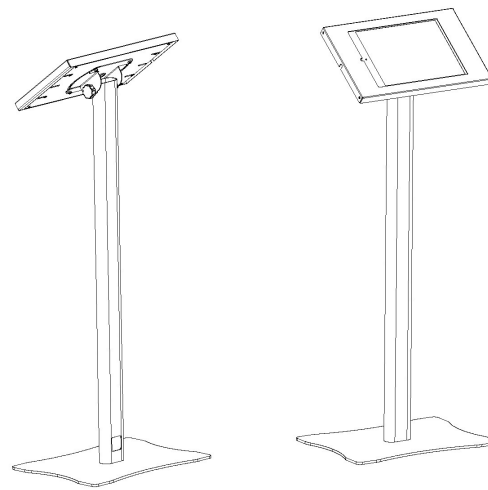

### TABLEX BLOCK/TOUCH

### TABLEX STAND

### TABLEX BLOCK/TOUCH/STAND

PEZZO	CODICE	MISURA	QUANTITA'
A	12996		
B	KIT 03000		
C	KIT 03000		
D	KIT 03000	M4x8	
E	KIT 03000	Ø 8x40	
F	KIT 03000	5x40	
G	12995		
H	KIT 03000	M5x16	
I	KIT 03000	M4	
L	12994		
M	12992		
N	12999		
O	KIT03003	M6x20	
P	KIT03003	M6x80	
Q	KIT03003	Ø 8 mm	
R	KIT03003	M6	
S	KIT03003	M4x10	