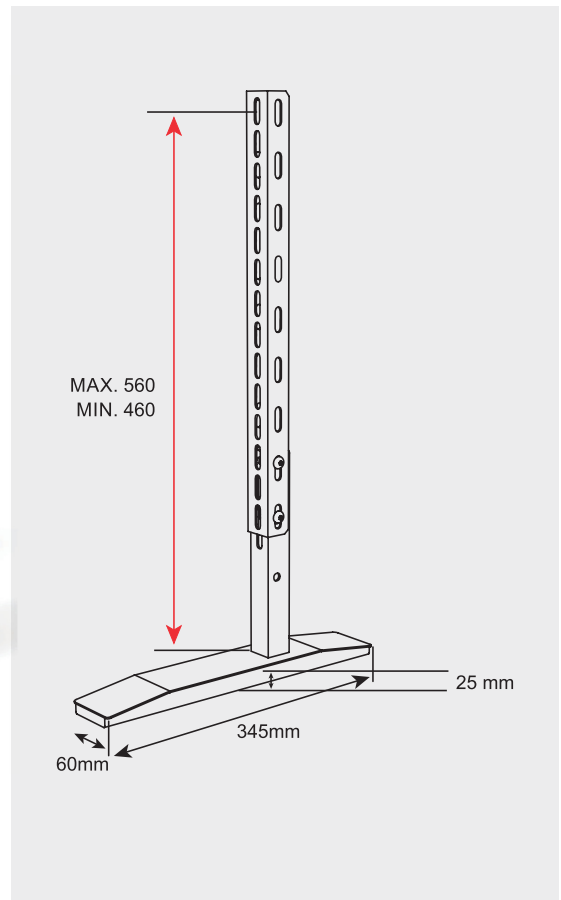

TWIN STAND 55  
 Col. ● Code 07041  
 MIN VESA 200x200 - MAX VESA 400x400

102-140CM  
 40-55"

30KG  
 66LBS

DESK

# Twin Stand<sup>55</sup>

DeskTop Mounts

TWINSTAND 55 è un supporto da tavolo con VESA universale, adatto a qualunque tipo di monitor e video tv molto grandi, da 40" fino a 55" e di peso sino a 30kg. I supporti posteriori consentono una escursione predefinita del monitor sino a una altezza, tra il bordo superiore e la base, di 56cm.

TWINSTAND 55 is a table support equipped with universal VESA suitable for any kind of tv monitor and video measuring from 40" to 55" with a maximum weight capacity of 30kg. The posterior supports consent a predetermined adjustment of the monitor of up to 56cm in height.