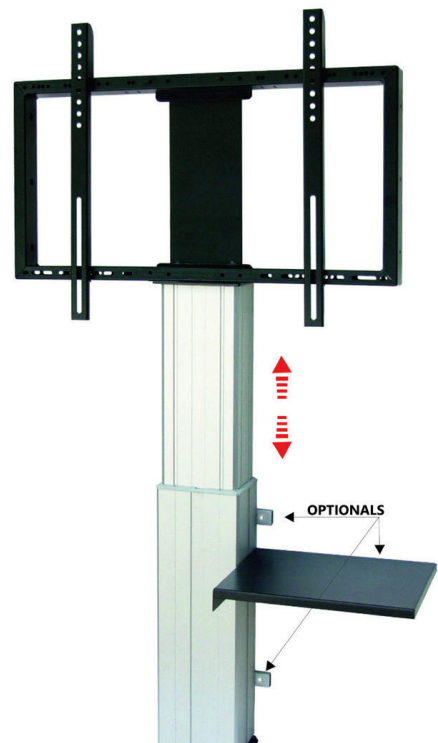

WALL COLUMN MAXI
Col. ● Code 07082

MIN VESA 300x200 – MAX VESA 800x600

117-229CM
46-90"

150KG
330LBS

30MM

220

FLOOR

Wall Column Maxi

Motorized Solutions

WALL COLUMN MAXI è un supporto a pavimento fissabile a muro dotato di motore elettrico per variare in modo facile e senza alcuno sforzo, l'altezza del monitor oltre 160 cm da terra. Il movimento elettrico è completamente posizionato all'interno della colonna e dotato di una corsa di 50 cm più una regolazione manuale di 24 cm. Con un VESA massimo di 800x600, consente di sostenere monitor di grandi dimensioni fino a 90" e 150 kg di peso. I piedini di appoggio possono essere regolati per consentire installazioni anche su superfici non perfettamente piane.

WALL COLUMN MAXI is a floor support for digital signage which can be fixed to a wall. It has an electric engine which allows an easy, effortless adjustment of the height of the monitor from the ground (up to 140 cm). All electrical engines are hidden inside the 50-cm stand, to which an extension of 24 cm can be added. All cables and electrical works are hidden inside the stand. Maximum VESA compliant : 800x600. Capable of supporting maxi screens up to 90" with a weight capacity of 150 kg. The static supporting feet can be adjusted to adapt to uneven surfaces.

ACCESSORI WALL COLUMN MAXI

SHELF FOR ELECTRIC TROLLEY

cod 07064

Piano di appoggio

WALL FIX FOR COLUMN

cod 07084

Sistema di fissaggio della colonna a pareti di cemento armato, mattoni pieni e legno massiccio