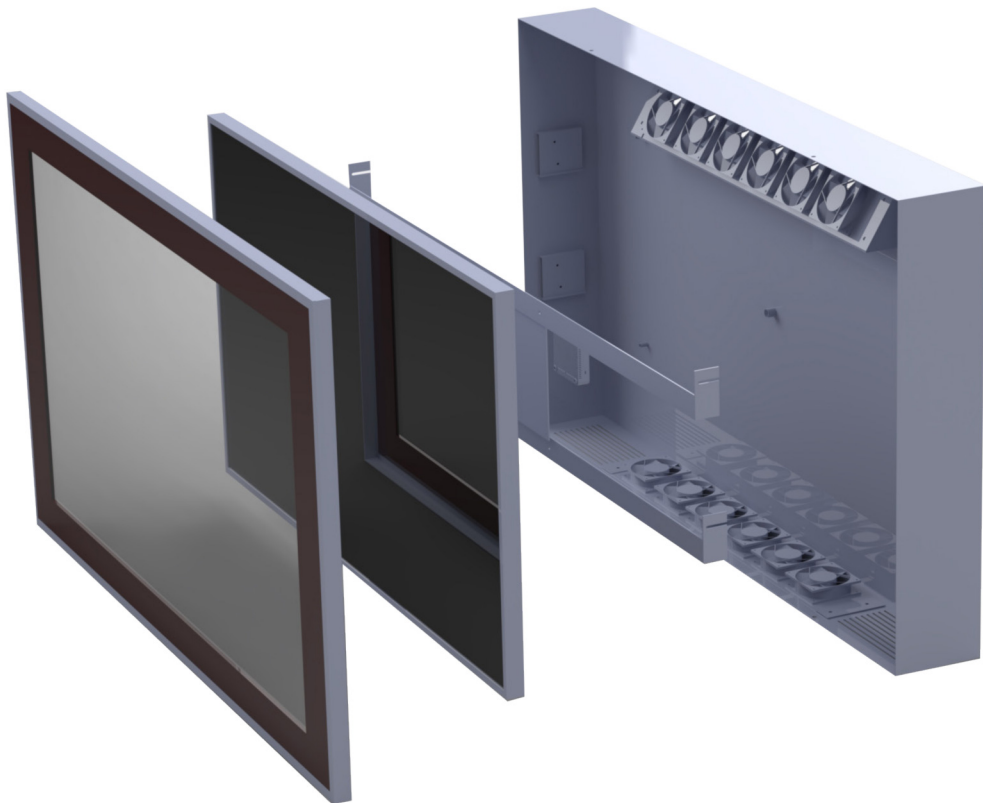

Wall Housing Display

WALL HOUSING DISPLAY è un alloggiamento per monitor da interno/esterno che garantisce l'installazione di un grande schermo in ambienti interni/esterni 24 ore su 24, 7 giorni su 7. Un sistema di ventilazione/raffreddamento ben congegnato e un'accessibilità ottimale dello schermo garantiscono un alloggiamento compatto molto efficiente.

Progettato per essere personalizzato

Questi alloggiamenti per monitor sono realizzati su misura in base al modello e al tipo di schermo utilizzato. Vi preghiamo di contattarci per ulteriori informazioni (omb@ombitaly.it)

WALL HOUSING DISPLAY is a monitor indoor/outdoor housing which ensures that a large screen can be installed indoor/outdoor 24/7. An a well thought out ventilation/cooling system and optimal accessibility of the screen ensure a very efficient compact housing.

Designed to be customized

These monitor housings are custom made according the used model and type of screen. Please contact us for more information (omb@ombitaly.it)

WALL

Totem, Housing & Table

WALL HOUSING DISPLAY